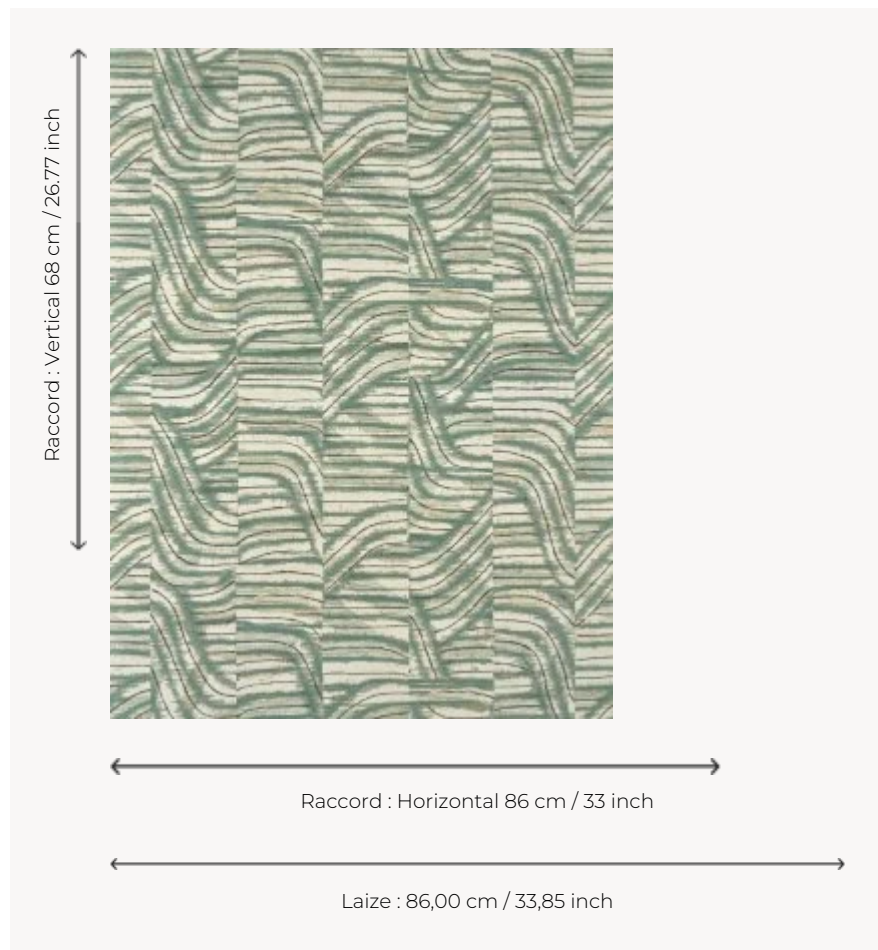

FP065001 COCONUT

Imprimé sur sisal contrecollé sur intissé, ce motif peint à la main aux formes irrégulières s'inspire de la nature et rappelle l'écorce rustique de la noix de coco.

FP065001 - Celadon

Pierre Frey

TYPE	Papiers peints imprimés - Pailles et assimilés
UNITÉ DE VENTE	Disponible au mètre
SUPPORT	INTISSE
COMPOSITION	100 % Paille
LAIZE	86 cm / 33,85 inch
RACCORD	H: 86 cm - 33,00 inch V: 68 cm - 26,77 inch Raccord droit
POIDS	230 gr / m ²
ENTRETIEN	
EMARGEMENT	Emargé
POSE/DÉPOSE	Encoller le mur Arrachable à sec
CERTIFICATIONS	EUROCLASS C-s1,d0 ASTM E84 Class A
NOTES	Support non feu
INFORMATIONS	Irrégularité naturelle de la fibre Effet panneautage
LIASSE	F9979PPFREY45

2 Couleurs

FP065001
Celadon

FP065002
Terracotta