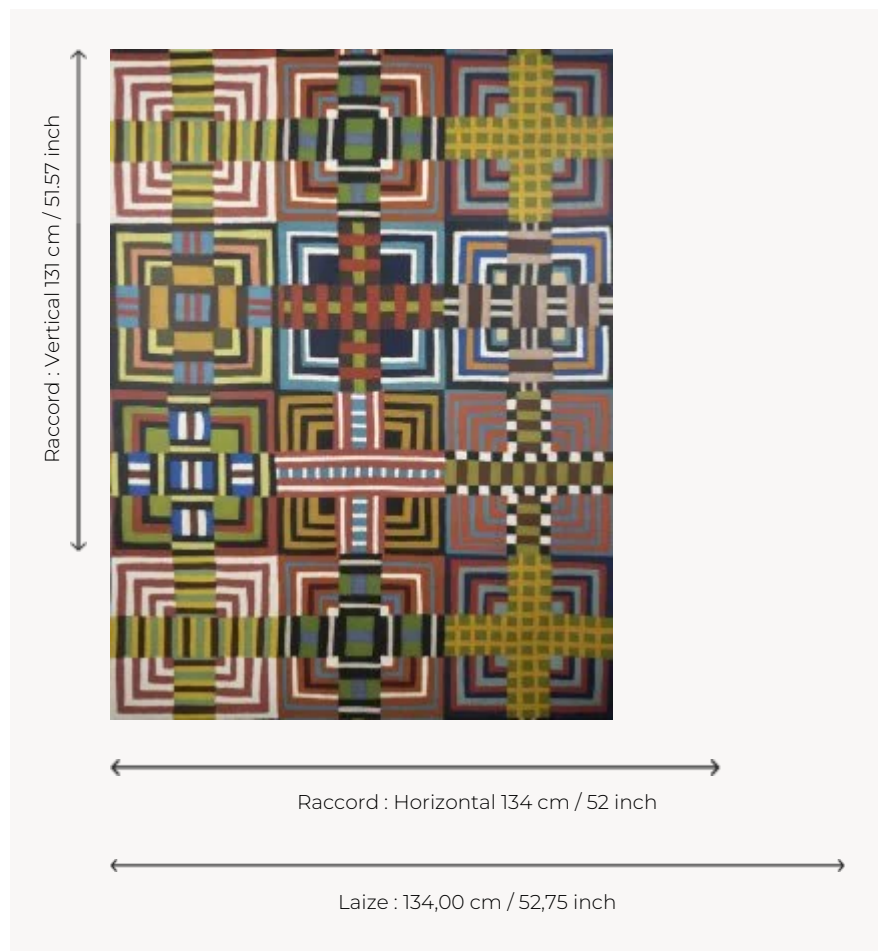

FP073001 MARIA

Reproduction fidèle de la magnifique broderie manuelle interprétant l'œuvre de l'artiste originaire d'Alaska Maria Shell dont le travail de quilt est une ode à l'artisanat et à la couleur. Impression digitale en grande largeur. Existe également en tissu sous la référence F3852.

FP073001 - Original

Pierre Frey

TYPE	Papiers peints imprimés grande largeur
ARTISTE	Maria Shell
UNITÉ DE VENTE	Disponible au mètre
SUPPORT	INTISSE
COMPOSITION	-
LAIZE	134 cm / 52,75 inch
RACCORD	H: 134 cm - 52,00 inch V: 131 cm - 51,57 inch Raccord droit
POIDS	185 gr / m ²
ENTRETIEN	
EMARGEMENT	Pré-émarginé
POSE/DÉPOSE	Encoller le mur Arrachable à sec
CERTIFICATIONS	EUROCLASS B-s1,d0 ASTM E84 Class A
INFORMATIONS	Utiliser les repères pour faire le raccord lors de la pose. Pose en double coupe
LIASSE	F9979PPFREY45

1 Couleurs

FP073001

Original