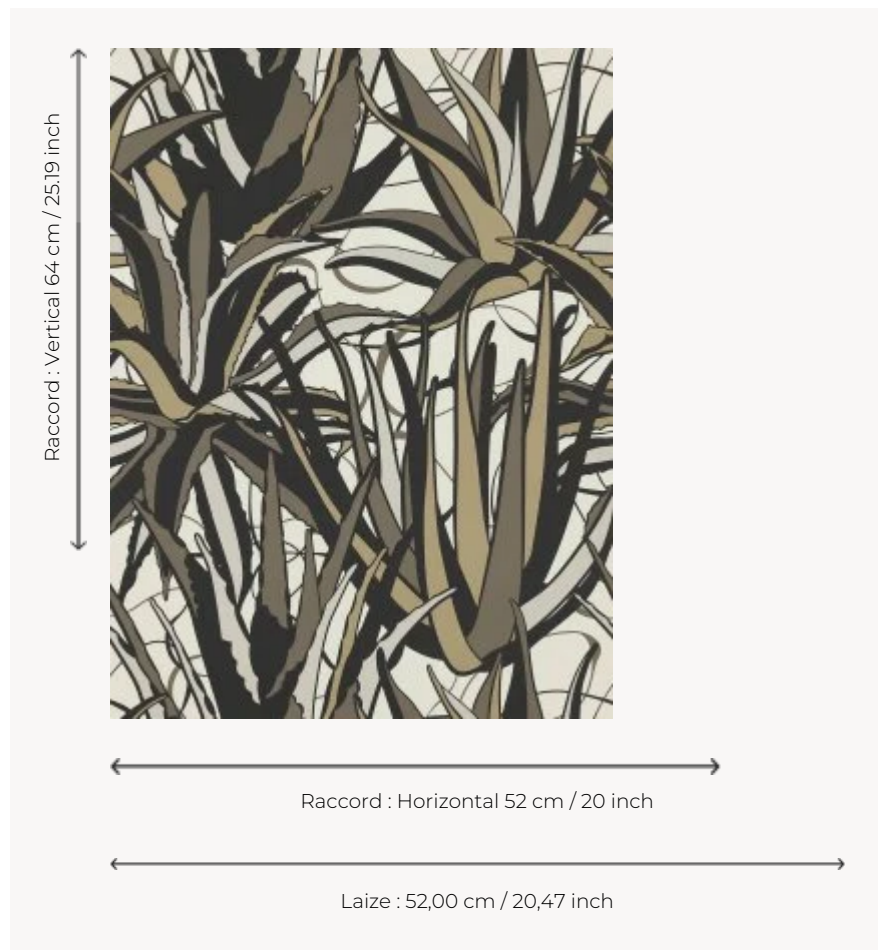

FP785001 AGAVES

Vision graphique et contemporaine d'un jardin méditerranéen où s'emmêlent agaves et succulentes.
L'impression traditionnelle au cylindre mate et lisse apporte aux couleurs douceur et élégance.

FP785001 - Fusain

Pierre Frey

TYPE	Papier peints imprimés petites largeurs
UNITÉ DE VENTE	Disponible au rouleau de 10,05 mts
SUPPORT	INTISSE
COMPOSITION	-
LAIZE	52 cm / 20,47 inch
RACCORD	H: 52 cm - 20,00 inch V: 64 cm - 25,19 inch Raccord droit
POIDS	147 gr / m ²
ENTRETIEN	
EMARGEMENT	Emargé
POSE/DÉPOSE	Encoller le mur Pelable à sec
CERTIFICATIONS	EUROCLASS B-s1,d0 ASTM E84 Class A
NOTES	Décor imprimé en technique traditionnelle