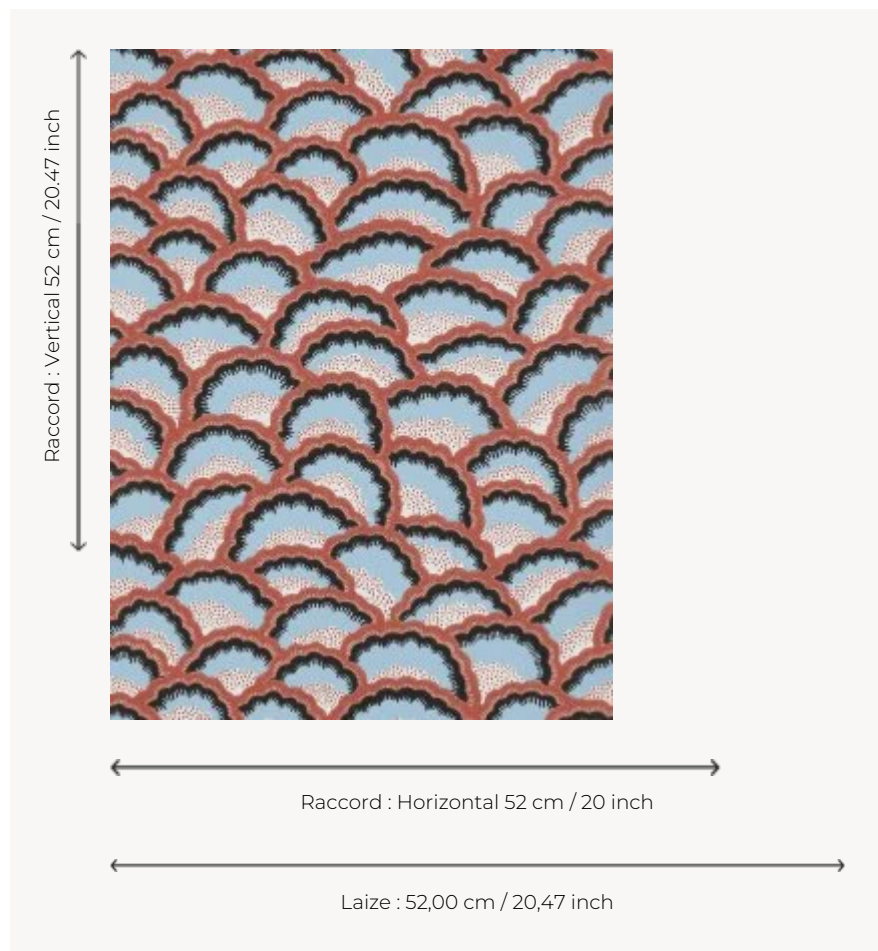

FP786004 ARLESIENNE

Dessin intemporel imprimé en technique d'impression traditionnelle au cylindre avec un effet peint main, le modèle évoque les jupons piqués de la ville d'Arles. Motif issu des archives de la Maison Pierre Frey.

FP786004 - Ciel

Pierre Frey

TYPE	Papier peints imprimés petites largeurs
UNITÉ DE VENTE	Disponible au rouleau de 10,05 mts
SUPPORT	INTISSE
COMPOSITION	-
LAIZE	52 cm / 20,47 inch
RACCORD	H: 52 cm - 20,00 inch V: 52 cm - 20,47 inch Raccord sauté
POIDS	147 gr / m ²
ENTRETIEN	
EMARGEMENT	Emargé
POSE/DÉPOSE	Encoller le mur Pelable à sec
CERTIFICATIONS	EUROCLASS B-s1,d0 ASTM E84 Class A
NOTES	Décor imprimé en technique traditionnelle