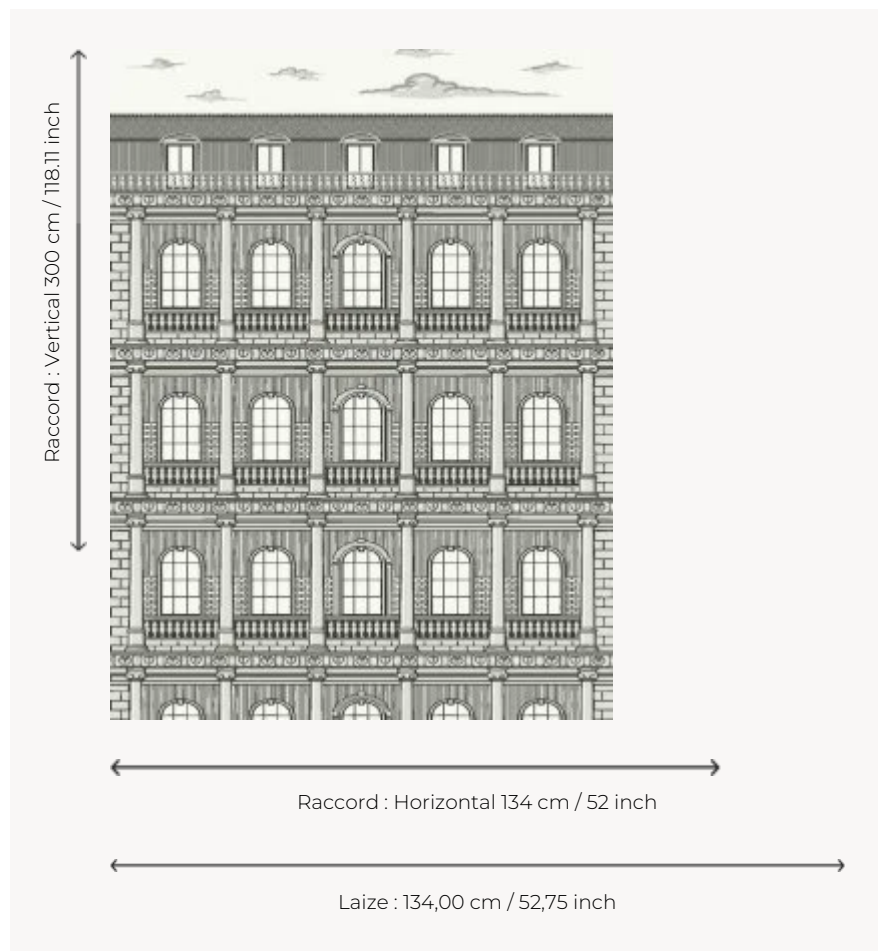

FP798002 NEOCLASSICAL

Hommage au charme de l'architecture parisienne néoclassique, ce papier peint panoramique dessine une façade imprimée sur un textile contrecollé. Les immeubles se raccordent à l'infini, tous les 134 cm.

FP798002 - Eclipse

Pierre Frey

TYPE	Papiers peints imprimés grande largeur - Papiers peints panoramiques - Tissus contrecollés
ARTISTE	Ken Fulk
UNITÉ DE VENTE	Disponible au panneau
SUPPORT	INTISSE
COMPOSITION	61 % Polyester - 31 % Acrylique - 8 % Lin
LAIZE	134 cm / 52,75 inch
RACCORD	H: 134 cm - 52,00 inch V: 300 cm - 118,11 inch Raccord droit
POIDS	321 gr / m ²
ENTRETIEN	
EMARGEMENT	Pré-émarginé
POSE/DÉPOSE	Encoller le mur Arrachable au mouillé
NOTES	Vendu en oeuvre complète
INFORMATIONS	1 rouleau = 1 panneau