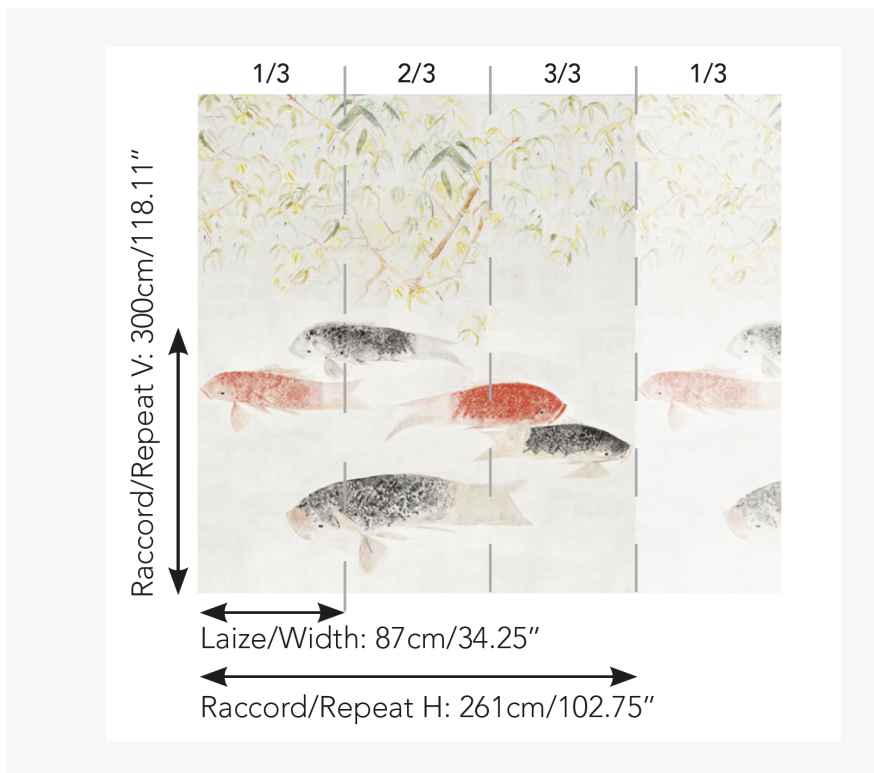

FP911001 LES CARPES

Des carpes rouges et argentées semblent nager paisiblement sous les bambous. Trésor trouvé chez un antiquaire Londonien, le paravent chinois dont est issu le motif du panoramique est d'une beauté à couper le souffle ! Le choix du support en soie et lurex réfléchit la lumière et reproduit avec authenticité le charme de la peinture sur soie de l'original.

FP911001 - Argent

Pierre Frey

TYPE	Papier peints imprimés petites largeurs - Papiers peints panoramiques - Tissus contrecollés
UNITÉ DE VENTE	OEuvre complète 300 cm x 261 cm (3 lés de 87 cm x 261 cm)
SUPPORT	INTISSE
COMPOSITION	65 % Soie - 35 % fil métallisé Lurex
LAIZE	87 cm / 34,25 inch
RACCORD	H: 261 cm - 102,00 inch V: 300 cm - 118,11 inch Raccord droit
POIDS	224 gr / m ²
ENTRETIEN	
EMARGEMENT	Emargé
POSE/DÉPOSE	Encoller le mur Arrachable au mouillé
NOTES	Bonne solidité à la lumière Vendu en oeuvre complète
INFORMATIONS	1 rouleau = 3 panneaux