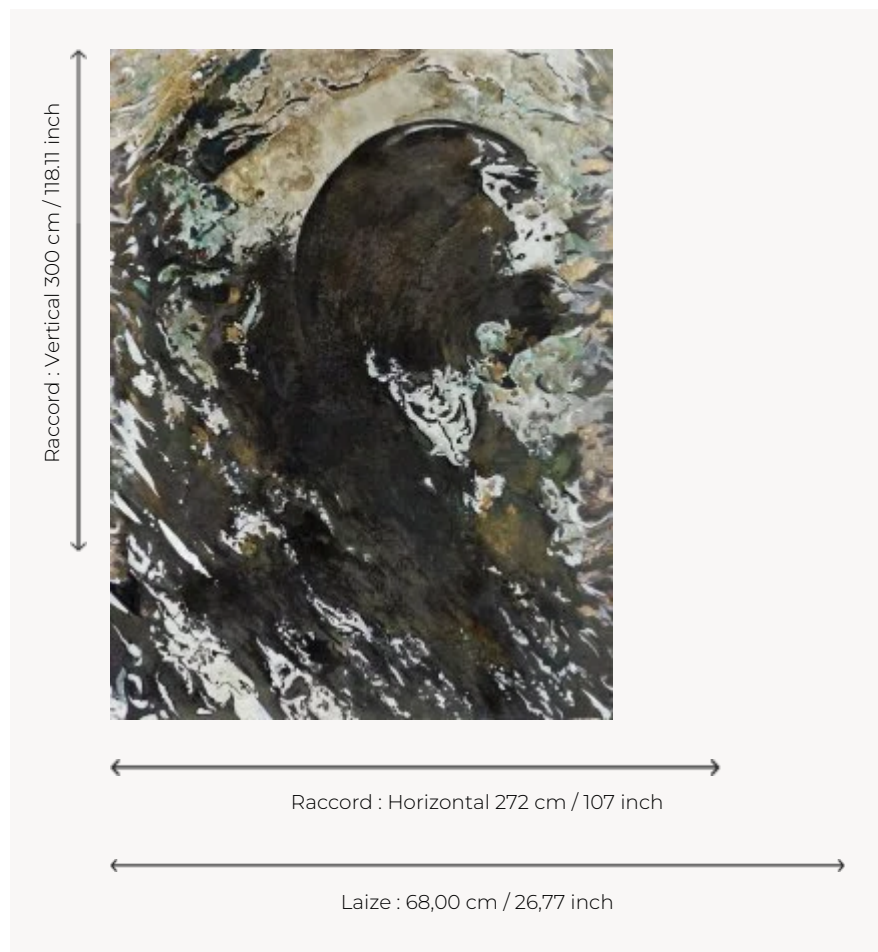

FP998001 ECLIPSE

Les coups de pinceaux de l'artiste plasticienne Caroline De Boissieu s'impriment en XXL comme par magie au mur. La matière devient vivante. Jouant avec la lumière, les accents dorés et les touches blanches de vernis révèlent ce papier peint panoramique singulier et définitivement contemporain. Impression 3D sur support doré imprimé de manière traditionnelle en intissé.

FP998001 - Lune

Pierre Frey

TYPE	Papiers peints imprimés - Papiers peints panoramiques
ARTISTE	Caroline De Boissieu
UNITÉ DE VENTE	Disponible au panneau
SUPPORT	INTISSE
COMPOSITION	-
LAIZE	68 cm / 26,77 inch
RACCORD	H: 272 cm - 107,00 inch V: 300 cm - 118,11 inch
POIDS	147 gr / m ²
ENTRETIEN	
EMARGEMENT	Emargé
POSE/DÉPOSE	Encoller le mur Arrachable au mouillé
CERTIFICATIONS	EUROCLASS C-s1,d0
NOTES	Vendu en oeuvre complète
INFORMATIONS	1 rouleau = 4 panneaux

1 Couleurs

FP998001
Lune