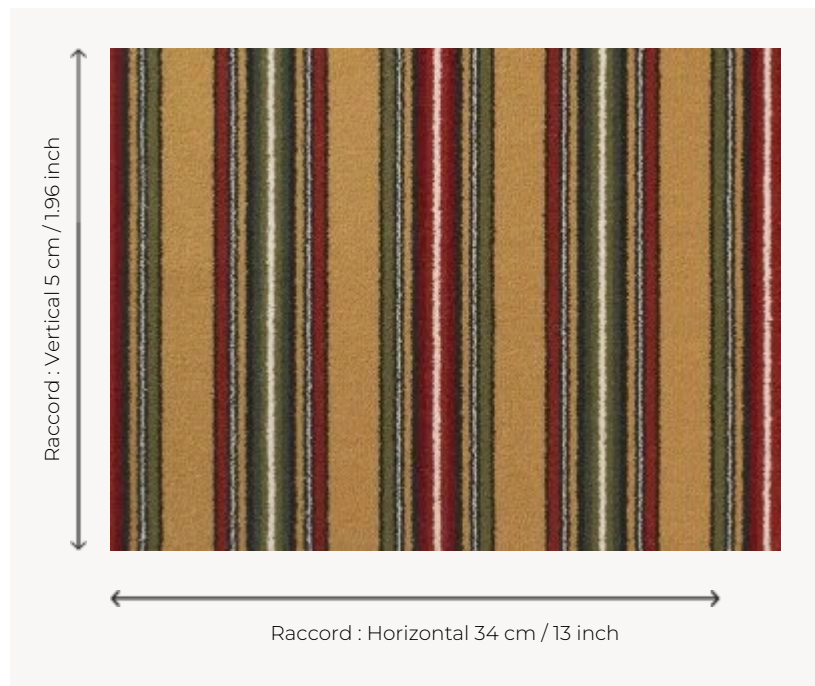

FT254002 CAVAILLON

Belle rayure tissée en 7 couleurs. Le rythme des couleurs apporte de l'originalité à ce beau classique intemporel.

FT254002 - Safran

Pierre Frey

PERFORMANCE	TRAFIC INTENSE - NON FEU
FAMILLE	Moquette
TECHNIQUE	Tissé Axminster Fast-Track
UTILISATION	Trafic intensif
COMPOSITION	80 % Laine - 20 % Polyamide
DENSITÉ	7x10
VELOURS	Velours coupé
ASPECT	Mat
RACCORD	H: 34 cm - 13,00 inch V: 5 cm - 1,96 inch Raccord droit
NOMBRE DE COULEURS	7
HAUTEUR DE VELOURS	7.40 mm 0.29 inch
HAUTEUR TOTALE	10.10 mm 0.39 inch
POIDS TOTAL	2192 gr/m ²
CERTIFICATIONS	Passé
NOTES	Grande largeur Non feu Passage intensif
INFORMATIONS	Tolérance de production +/- 3 à 5% Débourrage naturel de la matière

5 Couleurs

FT254_FT_000
9

FT254_FT_0013

FT254001
Bleu marine

FT254002
Safran

FT254003
Vert d'eau