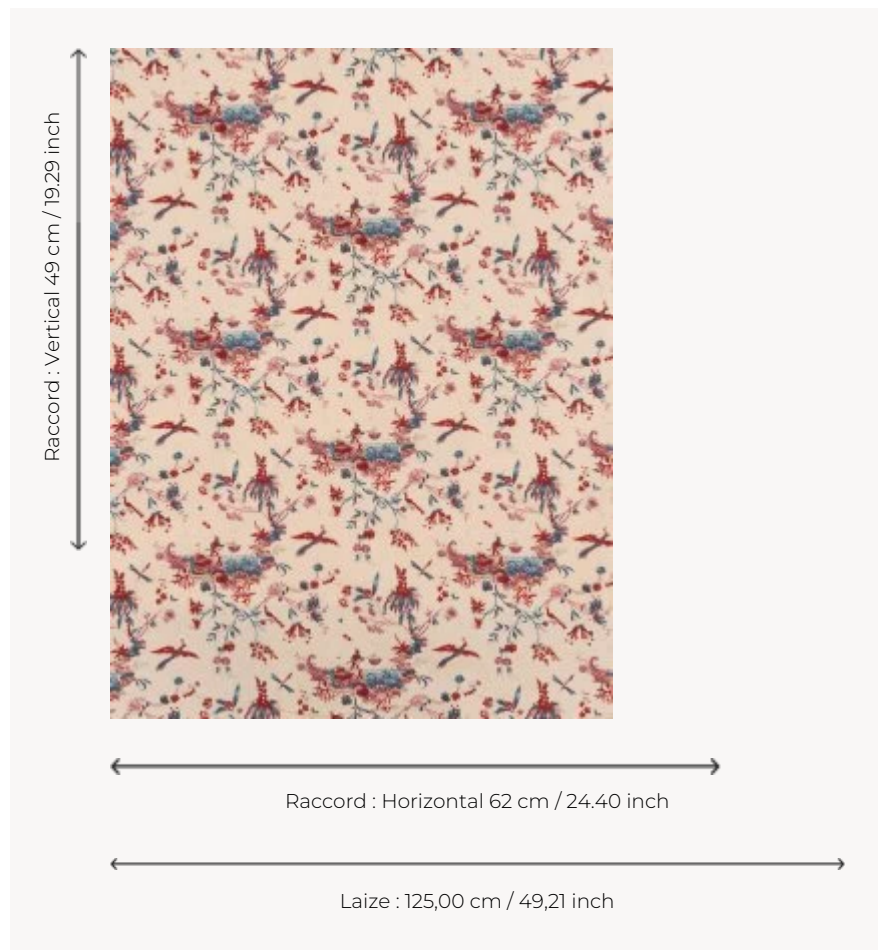

L3322002 PILLEMENT

Comme Mikado et les Musiciens chinois, PILLEMENT est le fruit d'une reproduction d'un modèle de chinoiserie du XVIIIe siècle.

L3322002 - Creme

Le manach

TYPE	Imprimés
COMPOSITION	100 % Coton
UNITÉ DE VENTE	Disponible au mètre
LAIZE	125 cm / 49,21 inch
RACCORD	H: 62 cm - 24,40 inch V: 49 cm - 19,29 inch Raccord sauté
POIDS	170 gr / ml
ENTRETIEN	
NOTES	Made in France (EPV/Living Heritage Mill)
INFORMATIONS	Imprimé au cadre à la main

1 Couleurs

L3322002
Creme