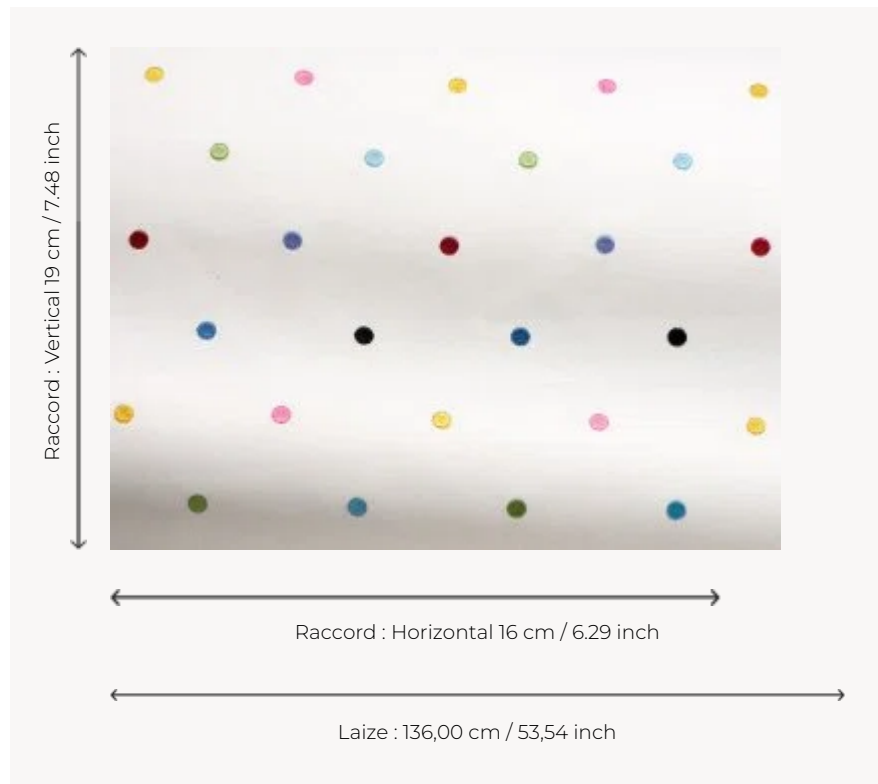

## F2974001 CONFETTIS

Cotton fabric embroidered with a shower of multi-coloured confetti.

### F2974001 - Multicolore

### Pierre Frey

<b>TYPE</b>	Embroideries
<b>USE</b>	Curtain
<b>COMPOSITION</b>	95 % Cotton - 5 % Viscose
<b>SALES UNIT</b>	Available per meter/yard
<b>WIDTH</b>	136 cm / 53,54 inch
<b>REPEAT</b>	H: 16 cm - 6,29 inch V: 19 cm - 7,48 inch
<b>WEIGHT</b>	292 gr / ml
<b>CARE</b>	