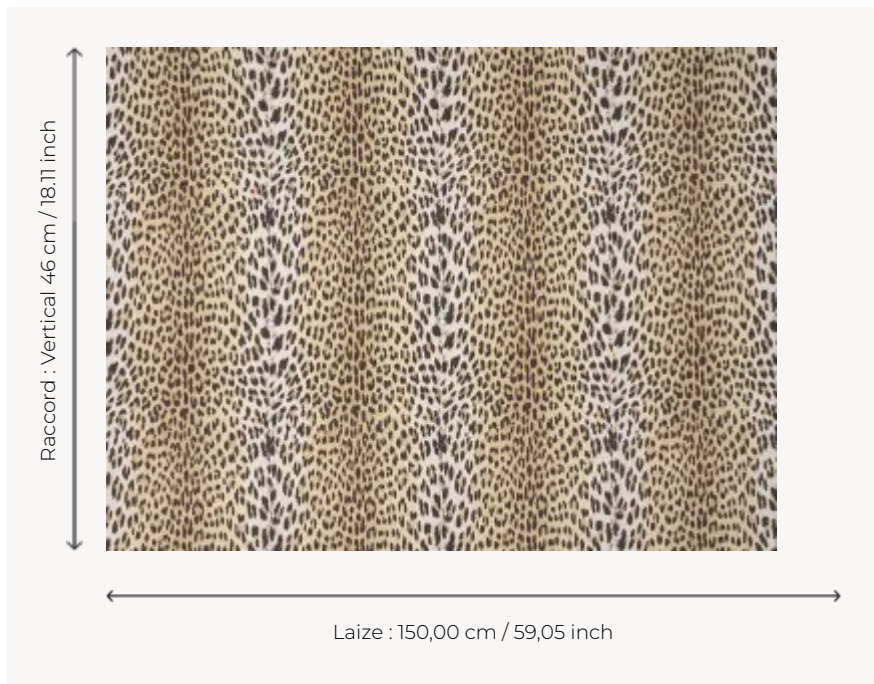

O989A001 PANTHERE DE SOMALIE

O989A001 - Somalie

Boussac

TYPE	Prints
USE	Normal use
MARTINDALE	13.000 T
COMPOSITION	100 % Cotton
SALES UNIT	Available per meter/yard
WIDTH	150 cm / 59,05 inch
REPEAT	V: 46 cm - 18,11 inch
WEIGHT	210 gr / ml
CARE	

1 Colors

O989A001
Somalie