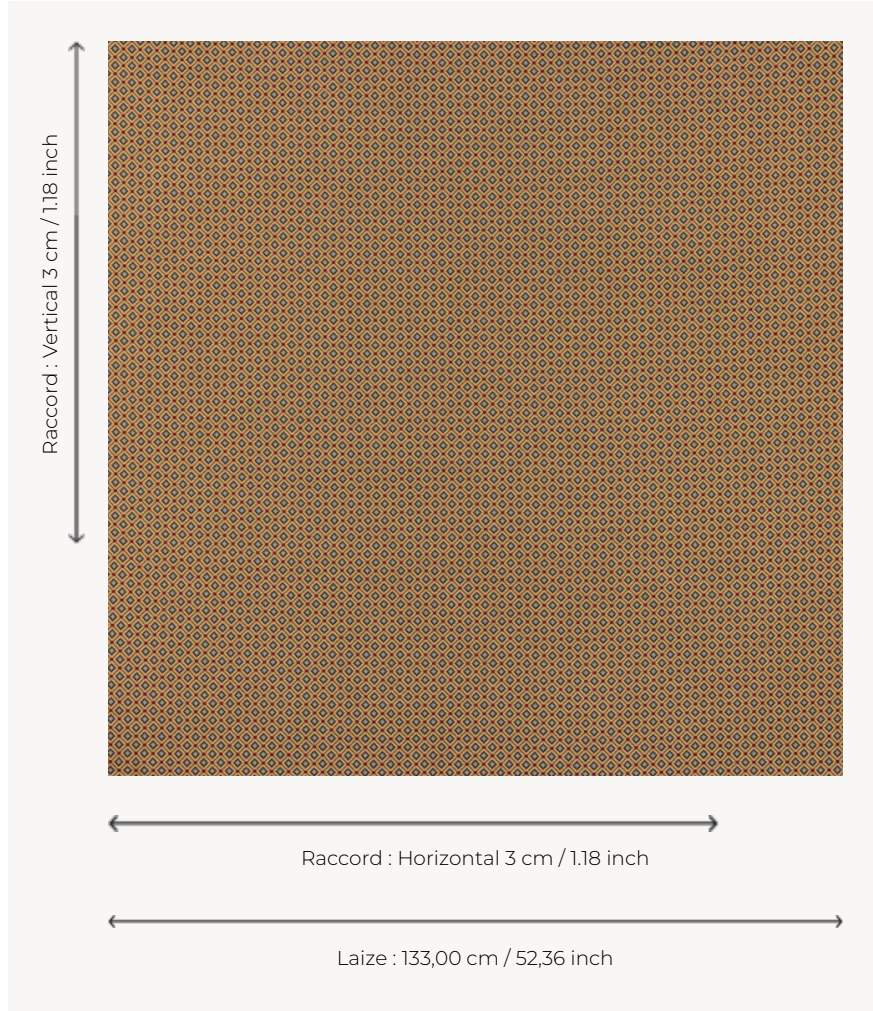

## Thorp of London

<b>TYPE</b>	Jacquards
<b>TECHNIQUE</b>	Jacquard woven
<b>SALES UNIT</b>	Available per meter/yard
<b>COMPOSITION</b>	89 % Cotton - 8 % Viscose - 3 % Linen
<b>WARP</b>	TW001 Black cotton
<b>NB OF WEFT COLOURS</b>	3
<b>WEFT</b>	A - CCY BEIGE / CINNAMON B - CCY ATLANTIC C - FFY ROUGE
<b>DESIGN WIDTH</b>	133 cm / 52,36 inch
<b>REPEAT</b>	H: 3 cm - 1,18 inch V: 3 cm - 1,18 inch Straight repeat
<b>WEIGHT</b>	360 gr / ml
<b>CARE</b>	
<b>INFORMATION</b>	Natural fiber irregularity