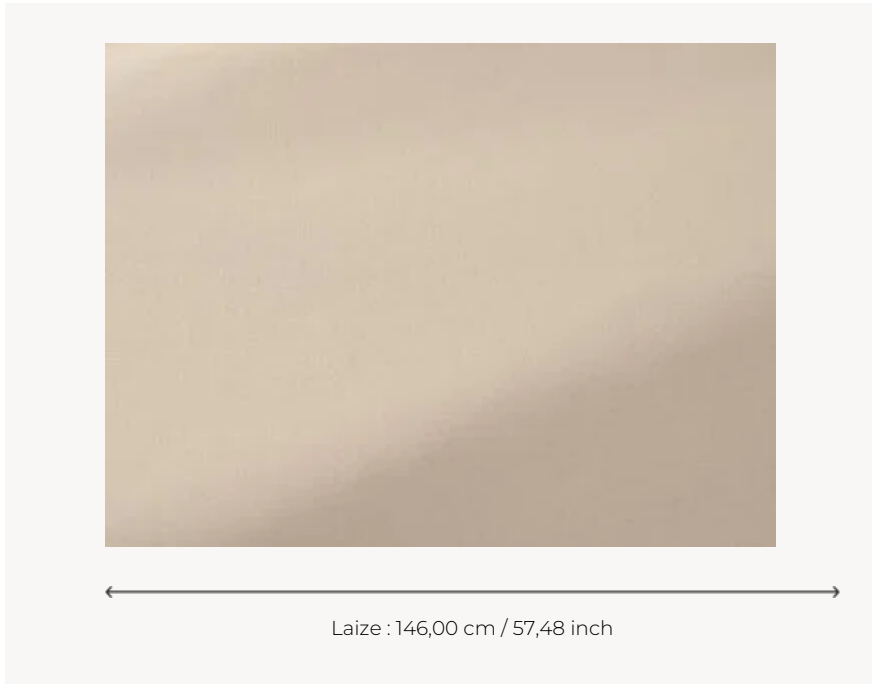

## TS023 PETER SAND

**TS023 - SAND**

**Thorp of London**

<b>TYPE</b>	Plains
<b>SALES UNIT</b>	Available per meter/yard
<b>COMPOSITION</b>	100 % Cotton
<b>WIDTH</b>	146 cm / 57,48 inch
<b>WEIGHT</b>	262 gr / ml
<b>CARE</b>	

# 1 Colors

TS023  
SAND