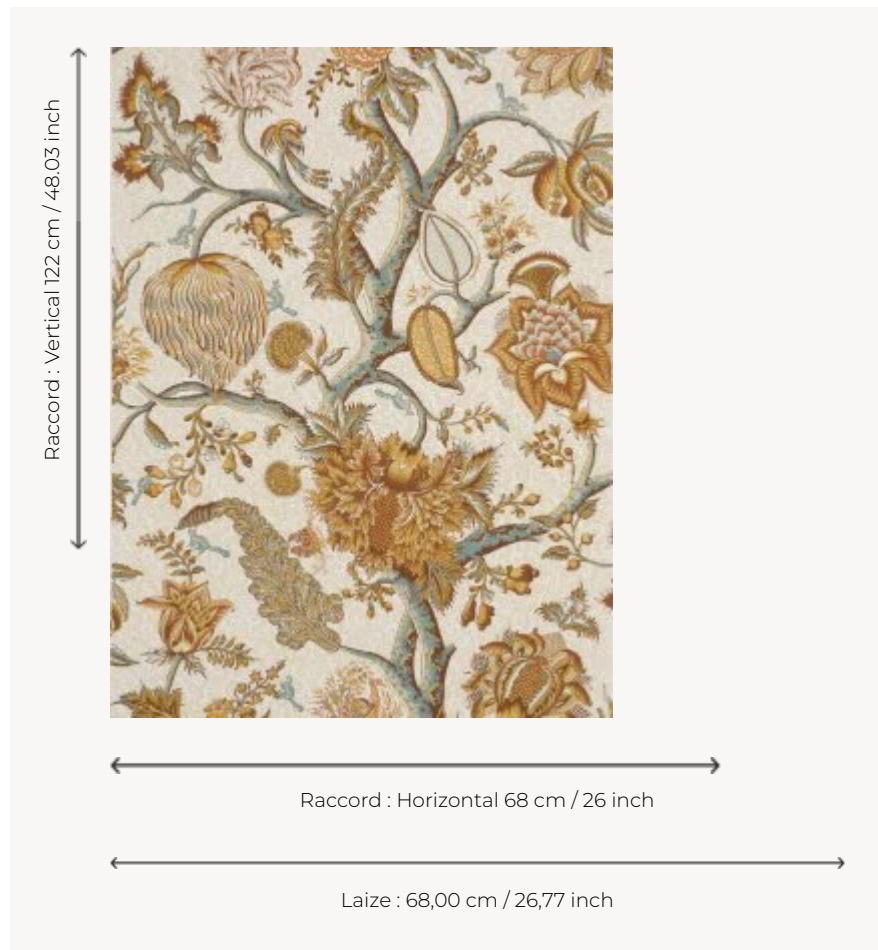

# BP204002 LE GRAND CORAIL

Tree of life.

## Braquenié

**TYPE** Small width printed wallpapers

**SALES UNIT** Available per roll of 4,57 mts

**BACKING** PAPER

**COMPOSITION** -

**WIDTH** 68 cm / 26,77 inch

**REPEAT** H: 68 cm - 26,00 inch  
V: 122 cm - 48,03 inch  
Half drop repeat

## 4 Colors

BP204001  
Antique red

BP204002  
Ochre

BP204003  
Old blue

BP204004  
Lavender