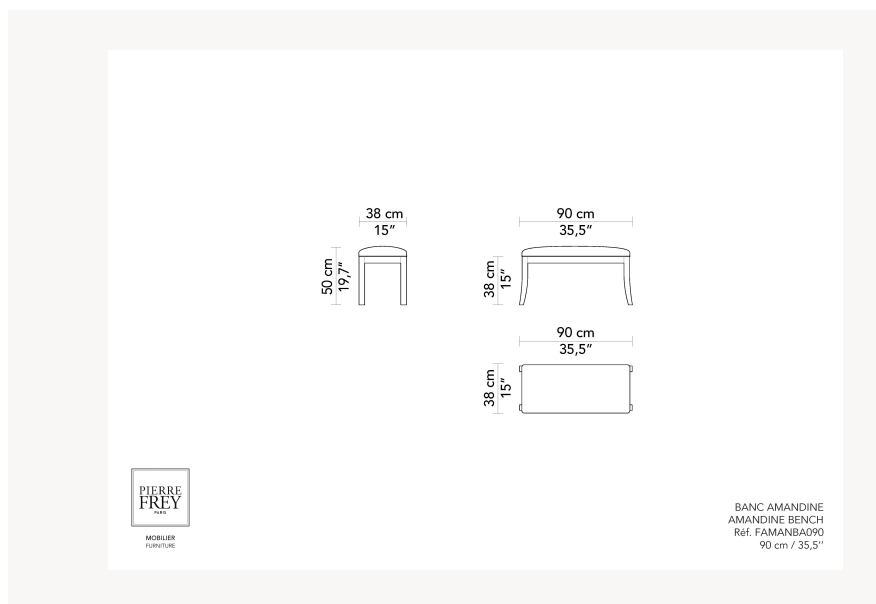

FAMANBA090 AMANDINE

FAMANBA090 -

Pierre Frey

CATÉGORIE	Bancs
DESIGNER	Yves Halard
DIMENSIONS	L 90 x P 38 x H 50 cm L 35 x P 14 x H 19 inches
STRUCTURE	Hêtre massif Assemblage : Assemblage traditionnel avec tenons mortaises
CONFORT	Suspension : Châssis plein Assise : Mousse HR 35 kg/m ³ - Mousse HR 45 kg/m ³ - parementée de ouate polyester
FINITIONS	Finition Structure : Hêtre teinté, vernis à l'eau Finition Tapissier : Tissu tendu - Double passepoil
PIÈTEMENT	Bois apparent
POIDS	13,00 Kg
MÉTRAGE TISSUS	1,50 m
OPTIONS DISPONIBLES	Assise capitonnée