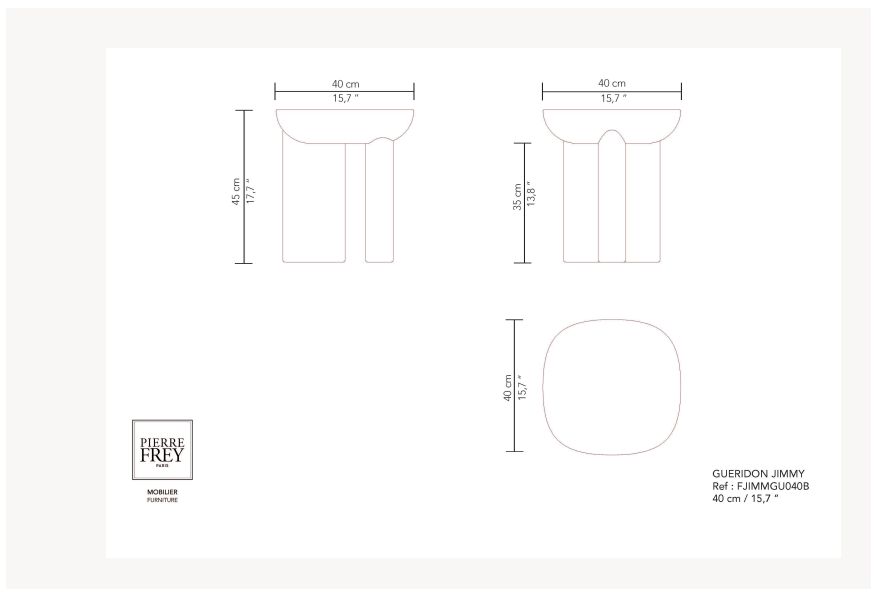

FJIMMGU040B -

Pierre Frey

CATÉGORIE	Guéridons
DESIGNER	Guillaume Delvigne
DIMENSIONS	L 40 x P 40 x H 45 cm L 15 x P 15 x H 17 inches
INFORMATIONS	Structure céramique ou structure panneau bois/laqué. Plateau ou insert bois plaqué/laqué ou plateau verre laqué.
POIDS	16,00 Kg