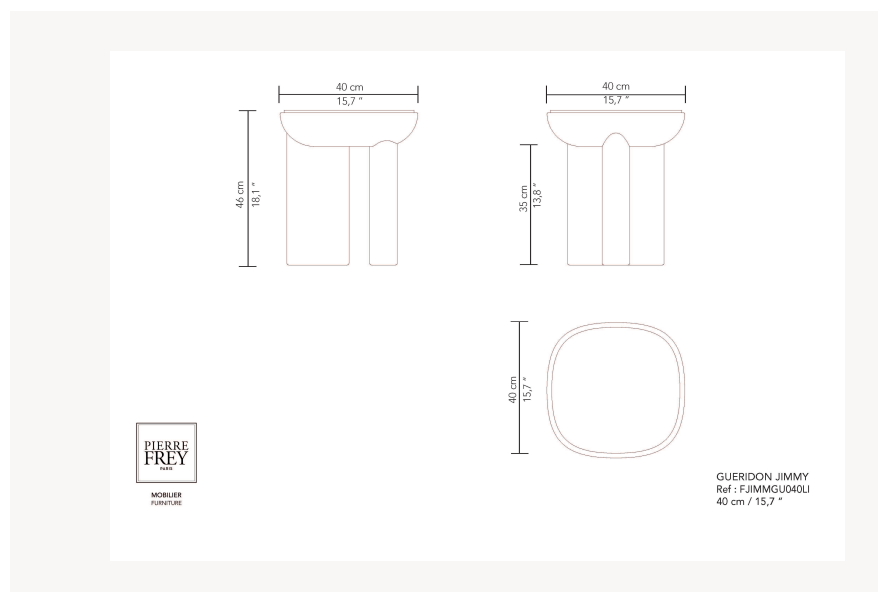

FJIMMGU040LI -

Pierre Frey

CATÉGORIE	Guéridons
DESIGNER	Guillaume Delvigne
DIMENSIONS	L 400 x P 400 x H 450 cm L 157 x P 157 x H 177 inches
INFORMATIONS	Structure céramique ou structure panneau bois/laqué. Plateau ou insert bois plaqué/laqué ou plateau verre laqué.
POIDS	15,00 Kg