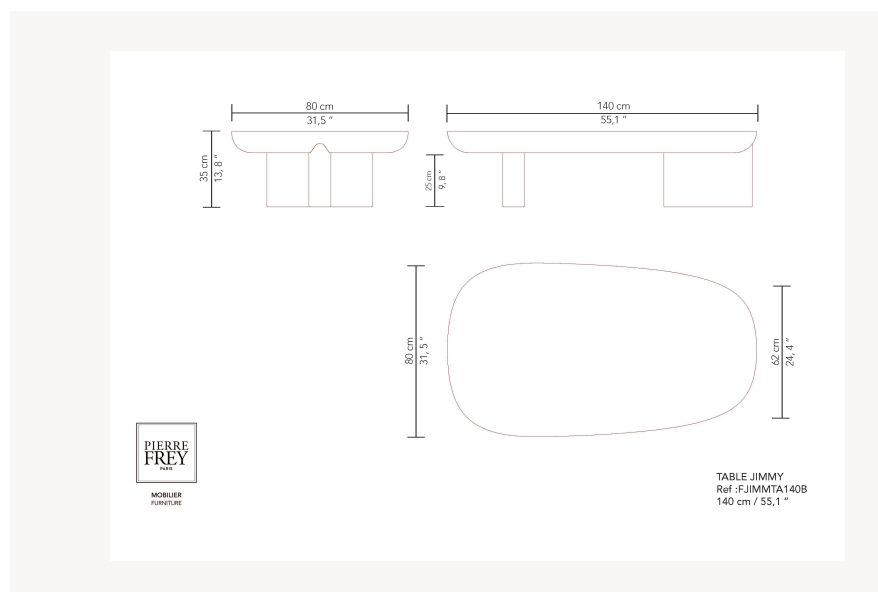

FJIMMTA140B -

Pierre Frey

CATÉGORIE	Tables
DIMENSIONS	L 140 x P 80 x H 35 cm L 55 x P 31 x H 13 inches
INFORMATIONS	Structure panneau bois plaqué/laqué. Plateau ou insert bois plaqué/laqué ou plateau verre laqué. Plateau chêne gougé exclue.
POIDS	58,00 Kg