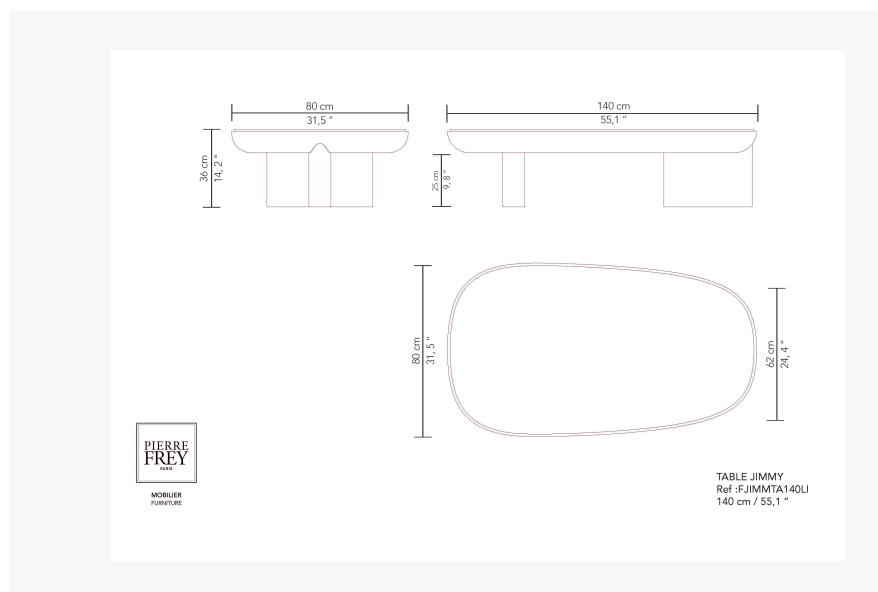

### Pierre Frey

<b>CATÉGORIE</b>	Tables
<b>DIMENSIONS</b>	L 140 x P 80 x H 36 cm L 55 x P 31 x H 14 inches
<b>INFORMATIONS</b>	Structure panneau bois plaqué/laqué. Plateau ou insert bois plaqué/laqué ou plateau verre laqué. Plateau chêne gougé exclue.
<b>POIDS</b>	71,00 Kg