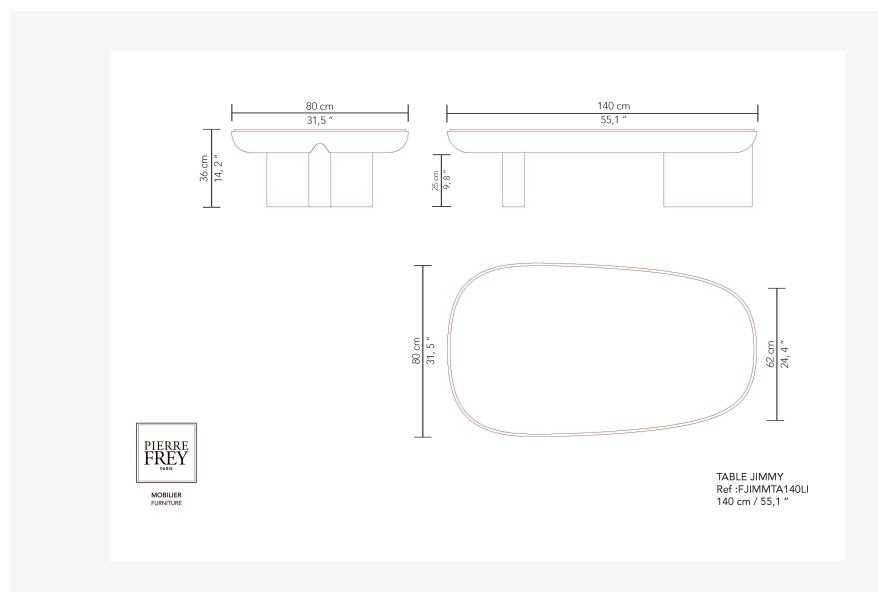

### Pierre Frey

<b>CATÉGORIE</b>	Tables
<b>DESIGNER</b>	Guillaume Delvigne
<b>DIMENSIONS</b>	L 140 x P 80 x H 36 cm
<b>INFORMATIONS</b>	Structure panneau bois plaqué/laqué. Plateau ou insert bois plaqué/laqué ou plateau verre trempé laqué. Plateau chêne gougé exclue.
<b>POIDS</b>	71,00 Kg