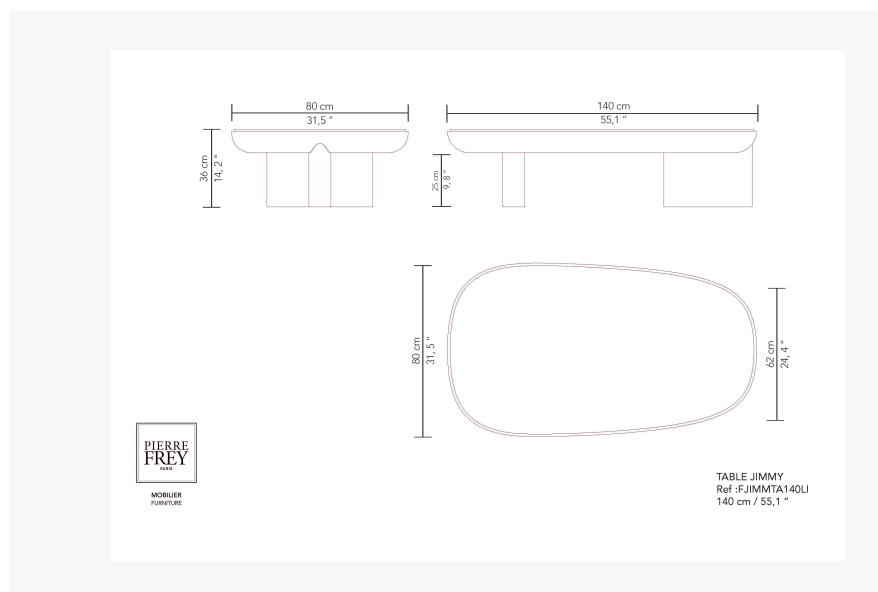

FJIMMTA140LI4 -

Pierre Frey

| | |
|---------------------|---|
| CATÉGORIE | Tables |
| DIMENSIONS | L 140 x P 80 x H 36 cm L 55 x P 31 x H 14 inches |
| INFORMATIONS | Structure panneau bois plaqué/laqué. Plateau ou insert bois plaqué/laqué ou plateau verre laqué. Plateau chêne gougé exclue. |
| POIDS | 71,00 Kg |