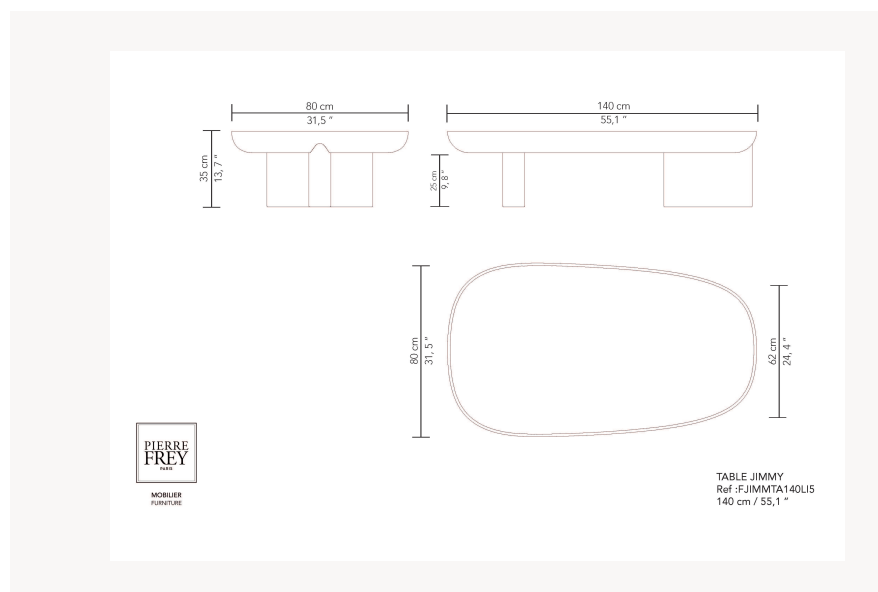

### Pierre Frey

<b>CATÉGORIE</b>	Tables
<b>DIMENSIONS</b>	L 140 x P 80 x H 35 cm L 55 x P 31 x H 13 inches
<b>INFORMATIONS</b>	Structure panneau bois plaqué/laqué. Plateau ou insert bois plaqué/laqué ou plateau verre laqué. Plateau chêne gougé exclue.
<b>POIDS</b>	87,00 Kg