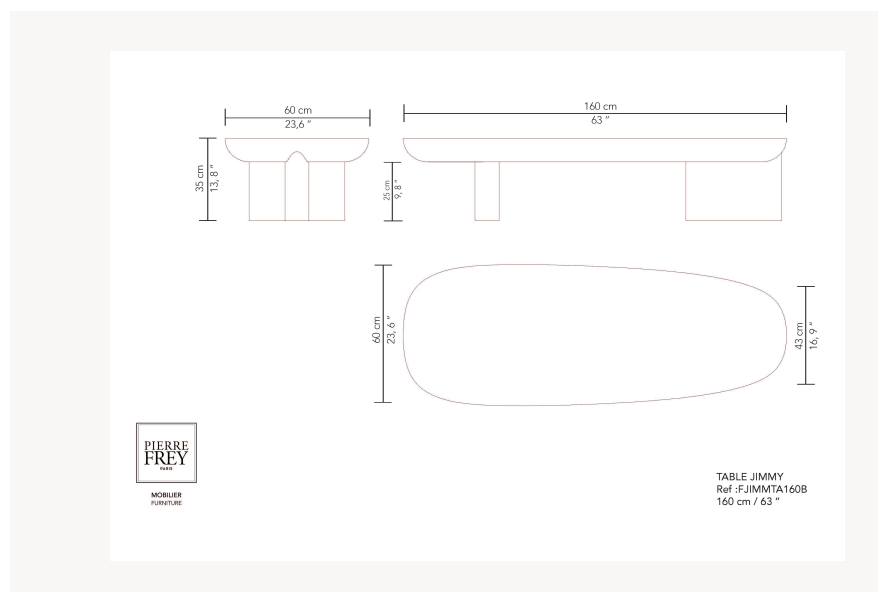

FJIMMTA160B JIMMY

Guillaume Delvigne signe la nouvelle ligne JIMMY pour la Maison Pierre Frey, tables basses et guéridons à l'épure contemporaine et la forme essentielle et généreuse. Les pièces sont fonctionnelles et, chacune, un véritable objet sculptural qui dynamise l'espace. Les socles et leur silhouette en « T » rappelle l'influence de l'art tribal cher au designer et les plateaux aux contours lisses et courbes se découvrent avec élégance sous différents angles dans le jeu de lumières et de perspectives. Proposée en trois matières à la texture singulière, la ligne se décline en de multiples combinaisons matières / finitions personnalisables pour enrichir son design. La version bois est proposée en chêne et souligne le veinage graphique et authentique de cette essence noble et raffinée. Les versions en laque ouvrent le champs des possibles. Les structures laquées fonctionnent avec des plateaux en « full » laque dans une très large palette de teintes et nuances, ou avec des plateaux affleurants en verre, résistant et facile d'entretien. Dans un esprit plus sophistiqué, les structures laquées s'associent avec des inserts dépassants en laques artistiques aux motifs créatifs (laques Kozo, Empreinte ou Glacée) ou dans une version en chêne gougé pour faire dialoguer les 2 textures. Enfin, les guéridons concluent le jeu des matières et sont proposés dans une céramique artisanale, made in France, in/outdoor. Pierre Frey Mobilier et Guillaume Delvigne travaillent un grès émaillé craquelé, aux teintes profondes, naturelles et intemporelles et aux couleurs diffuses et irrégulières, façonné par la main de l'artisan qui rend chaque pièce unique et exclusive.

FJIMMTA160B -

Pierre Frey

CATÉGORIE	Tables
DIMENSIONS	L 160 x P 60 x H 35 cm L 62 x P 23 x H 13 inches
INFORMATIONS	Structure panneau bois plaqué/laqué. Plateau ou insert bois plaqué/laqué ou plateau verre laqué. Plateau chêne gougé exclue.
POIDS	51,40 Kg