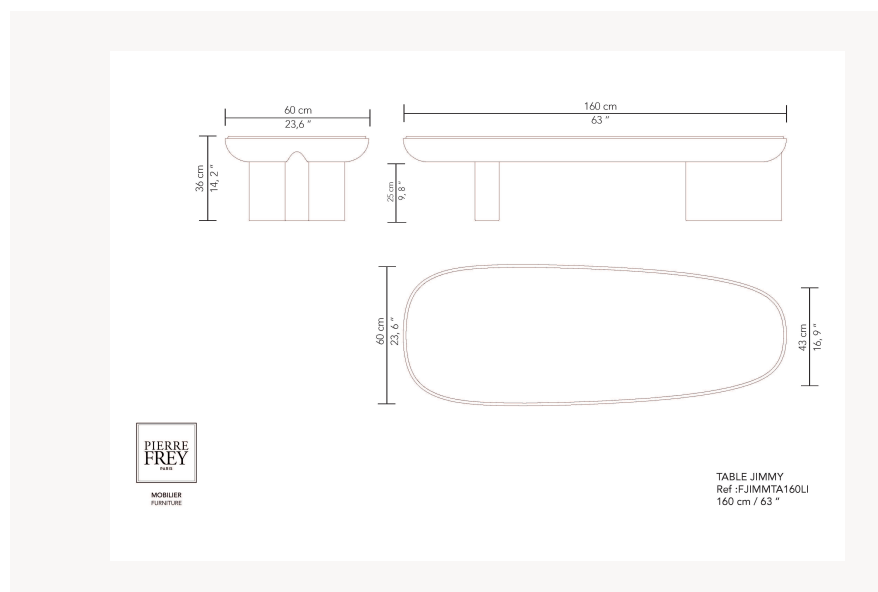

FJIMMTA160LI JIMMY

Guillaume Delvigne signe la nouvelle ligne JIMMY pour la Maison Pierre Frey, tables basses et guéridons à l'épure contemporaine et la forme essentielle et généreuse. Les pièces sont fonctionnelles et, chacune, un véritable objet sculptural qui dynamise l'espace. Les socles et leur silhouette en « T » rappelle l'influence de l'art tribal cher au designer et les plateaux aux contours lisses et courbes se découvrent avec élégance sous différents angles dans le jeu de lumières et de perspectives. Proposée en trois matières à la texture singulière, la ligne se décline en de multiples combinaisons matières / finitions personnalisables pour enrichir son design. La version bois est proposée en chêne et souligne le veinage graphique et authentique de cette essence noble et raffinée. Les versions en laque ouvrent le champs des possibles. Les structures laquées fonctionnent avec des plateaux en « full » laque dans une très large palette de teintes et nuances, ou avec des plateaux affleurants en verre, résistant et facile d'entretien. Dans un esprit plus sophistiqué, les structures laquées s'associent avec des inserts dépassants en laques artistiques aux motifs créatifs (laques Kozo, Empreinte ou Glacée) ou dans une version en chêne gougé pour faire dialoguer les 2 textures. Enfin, les guéridons concluent le jeu des matières et sont proposés dans une céramique artisanale, made in France, in/outdoor. Pierre Frey Mobilier et Guillaume Delvigne travaillent un grès émaillé craquelé, aux teintes profondes, naturelles et intemporelles et aux couleurs diffuses et irrégulières, façonné par la main de l'artisan qui rend chaque pièce unique et exclusive.

FJIMMTA160LI -

Pierre Frey

CATÉGORIE	Tables
DIMENSIONS	L 160 x P 60 x H 35 cm L 24 x P 9 x H 5 inches
INFORMATIONS	Structure panneau bois plaqué/laqué. Plateau ou insert bois plaqué/laqué ou plateau verre laqué. Plateau chêne gougé exclue.
POIDS	-