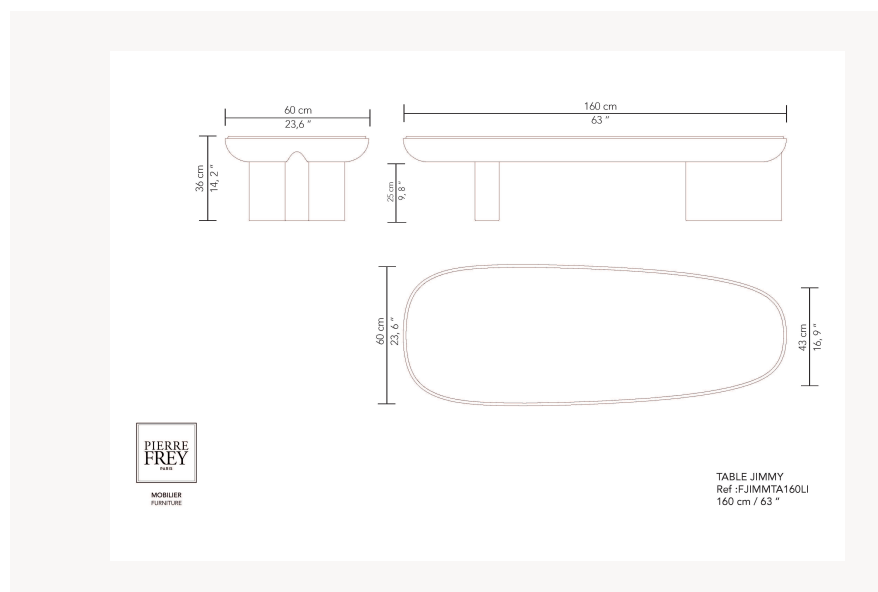

FJIMMTA160LI2 JIMMY

Guillaume Delvigne signe la nouvelle ligne JIMMY pour la Maison Pierre Frey, tables basses et guéridons à l'épure contemporaine et la forme essentielle et généreuse. Les pièces sont fonctionnelles et, chacune, un véritable objet sculptural qui dynamise l'espace. Les socles et leur silhouette en « T » rappelle l'influence de l'art tribal cher au designer et les plateaux aux contours lisses et courbes se découvrent avec élégance sous différents angles dans le jeu de lumières et de perspectives. Proposée en trois matières à la texture singulière, la ligne se décline en de multiples combinaisons matières / finitions personnalisables pour enrichir son design. La version bois est proposée en chêne et souligne le veinage graphique et authentique de cette essence noble et raffinée. Les versions en laque ouvrent le champs des possibles. Les structures laquées fonctionnent avec des plateaux en « full » laque dans une très large palette de teintes et nuances, ou avec des plateaux affleurants en verre, résistant et facile d'entretien. Dans un esprit plus sophistiqué, les structures laquées s'associent avec des inserts dépassants en laques artistiques aux motifs créatifs (laques Kozo, Empreinte ou Glacée) ou dans une version en chêne gougé pour faire dialoguer les 2 textures. Enfin, les guéridons concluent le jeu des matières et sont proposés dans une céramique artisanale, made in France, in/outdoor. Pierre Frey Mobilier et Guillaume Delvigne travaillent un grès émaillé craquelé, aux teintes profondes, naturelles et intemporelles et aux couleurs diffuses et irrégulières, façonné par la main de l'artisan qui rend chaque pièce unique et exclusive.

FJIMMTA160LI2 -

Pierre Frey

CATÉGORIE	Tables
DIMENSIONS	L 160 x P 60 x H 36 cm L 62 x P 23 x H 14 inches
INFORMATIONS	Structure panneau bois plaqué/laqué. Plateau ou insert bois plaqué/laqué ou plateau verre laqué. Plateau chêne gougé exclue.
POIDS	60,00 Kg