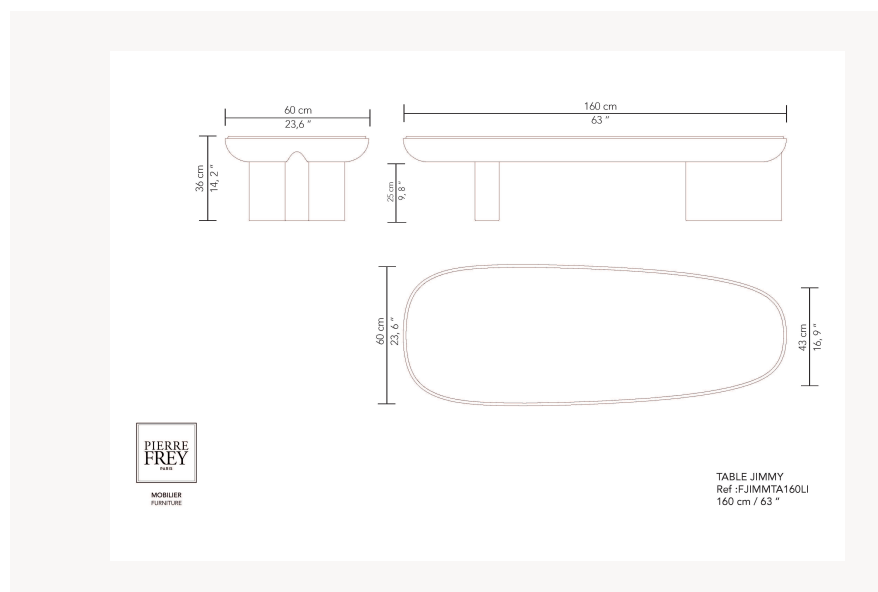

FJIMMTA160LI3 JIMMY

Guillaume Delvigne signe la nouvelle ligne JIMMY pour la Maison Pierre Frey, tables basses et guéridons à l'épure contemporaine et la forme essentielle et généreuse. Les pièces sont fonctionnelles et, chacune, un véritable objet sculptural qui dynamise l'espace. Les socles et leur silhouette en « T » rappelle l'influence de l'art tribal cher au designer et les plateaux aux contours lisses et courbes se découvrent avec élégance sous différents angles dans le jeu de lumières et de perspectives. Proposée en trois matières à la texture singulière, la ligne se décline en de multiples combinaisons matières / finitions personnalisables pour enrichir son design. La version bois est proposée en chêne et souligne le veinage graphique et authentique de cette essence noble et raffinée. Les versions en laque ouvrent le champs des possibles. Les structures laquées fonctionnent avec des plateaux en « full » laque dans une très large palette de teintes et nuances, ou avec des plateaux affleurants en verre, résistant et facile d'entretien. Dans un esprit plus sophistiqué, les structures laquées s'associent avec des inserts dépassants en laques artistiques aux motifs créatifs (laques Kozo, Empreinte ou Glacée) ou dans une version en chêne gougé pour faire dialoguer les 2 textures. Enfin, les guéridons concluent le jeu des matières et sont proposés dans une céramique artisanale, made in France, in/outdoor. Pierre Frey Mobilier et Guillaume Delvigne travaillent un grès émaillé craquelé, aux teintes profondes, naturelles et intemporelles et aux couleurs diffuses et irrégulières, façonné par la main de l'artisan qui rend chaque pièce unique et exclusive.

FJIMMTA160LI3 -

Pierre Frey

CATÉGORIE	Tables
DIMENSIONS	L 160 x P 60 x H 36 cm L 62 x P 23 x H 14 inches
INFORMATIONS	Structure panneau bois plaqué/laqué. Plateau ou insert bois plaqué/laqué ou plateau verre laqué. Plateau chêne gougé exclue.
POIDS	60,00 Kg