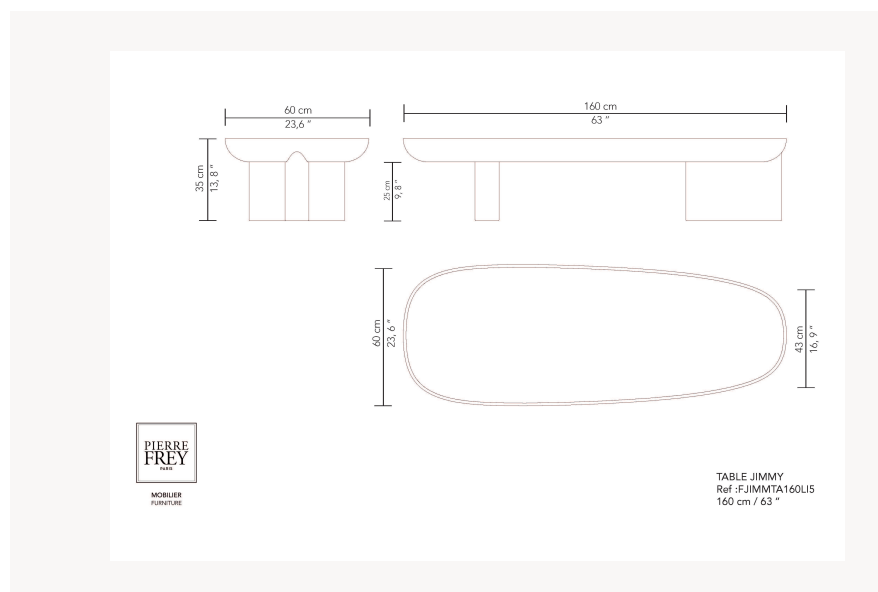

FJIMMTA160LI5 JIMMY

Guillaume Delvigne signe la nouvelle ligne JIMMY pour la Maison Pierre Frey, tables basses et guéridons à l'épure contemporaine et la forme essentielle et généreuse. Les pièces sont fonctionnelles et, chacune, un véritable objet sculptural qui dynamise l'espace. Les socles et leur silhouette en « T » rappelle l'influence de l'art tribal cher au designer et les plateaux aux contours lisses et courbes se découvrent avec élégance sous différents angles dans le jeu de lumières et de perspectives. Proposée en trois matières à la texture singulière, la ligne se décline en de multiples combinaisons matières / finitions personnalisables pour enrichir son design. La version bois est proposée en chêne et souligne le veinage graphique et authentique de cette essence noble et raffinée. Les versions en laque ouvrent le champs des possibles. Les structures laquées fonctionnent avec des plateaux en « full » laque dans une très large palette de teintes et nuances, ou avec des plateaux affleurants en verre, résistant et facile d'entretien. Dans un esprit plus sophistiqué, les structures laquées s'associent avec des inserts dépassants en laques artistiques aux motifs créatifs (laques Kozo, Empreinte ou Glacée) ou dans une version en chêne gougé pour faire dialoguer les 2 textures. Enfin, les guéridons concluent le jeu des matières et sont proposés dans une céramique artisanale, made in France, in/outdoor. Pierre Frey Mobilier et Guillaume Delvigne travaillent un grès émaillé craquelé, aux teintes profondes, naturelles et intemporelles et aux couleurs diffuses et irrégulières, façonné par la main de l'artisan qui rend chaque pièce unique et exclusive.

FJIMMTA160LI5 -

Pierre Frey

CATÉGORIE	Tables
DIMENSIONS	L 160 x P 60 x H 35 cm L 62 x P 23 x H 13 inches
INFORMATIONS	Structure panneau bois plaqué/laqué. Plateau ou insert bois plaqué/laqué ou plateau verre laqué. Plateau chêne gougé exclue.
POIDS	61,60 Kg