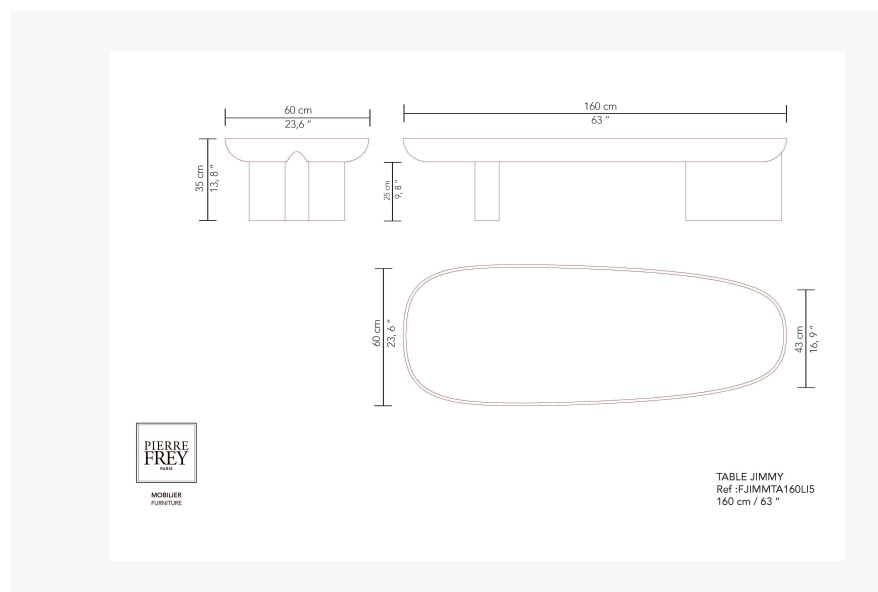

FJIMMTA160LI5 -

Pierre Frey

CATÉGORIE	Tables
DESIGNER	Guillaume Delvigne
DIMENSIONS	L 160 x P 60 x H 35 cm
INFORMATIONS	Structure panneau bois plaqué/laqué. Plateau ou insert bois plaqué/laqué ou plateau verre trempé laqué. Plateau chêne gougé exclue.
POIDS	61,60 Kg