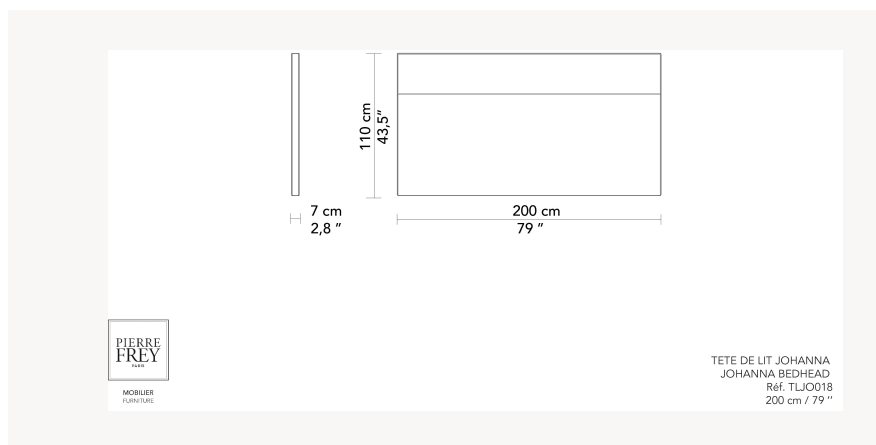

FJOHATL200M JOHANNA

FJOHATL200M -

Pierre Frey

CATÉGORIE	Têtes de lit
VERSION	Fixation murale
DESIGNER	Sandrine Chollet
DIMENSIONS	L 200 x P 7 x H 110 cm
STRUCTURE	Bois : Panneau de bois
CONFORT	Structure : Mousse HR 40 kg/m ³ - parementée de ouate polyester
FINITIONS	Finition Tapissier : Passepoil-Coutures simples
POIDS	30.00 kg
MÉTRAGE TISSU	3.40 m
OPTIONS DISPONIBLES	Fixation sommier Fixation murale

4 Couleurs

FJOHATL180M FJOHATL180S FJOHATL200M FJOHATL200S