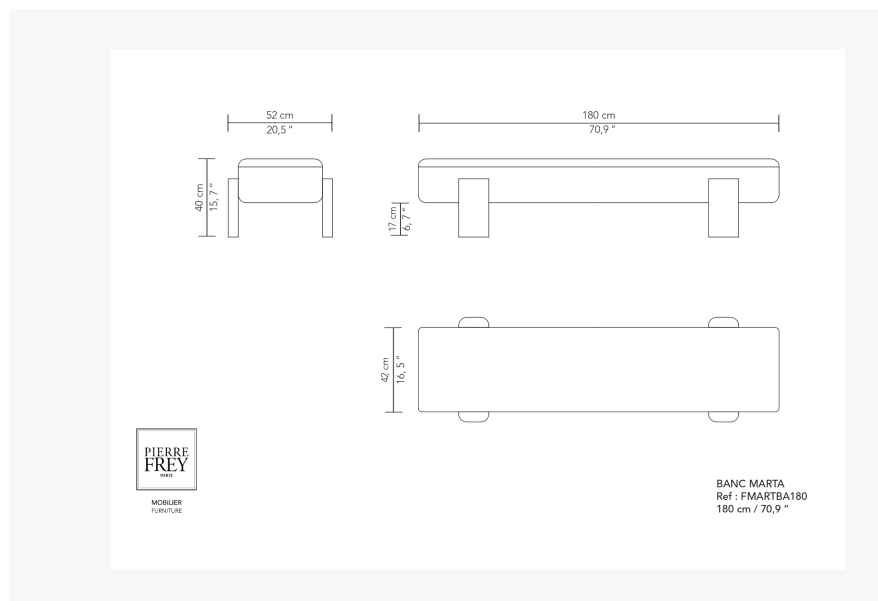

FMARTBA180GO MARTA

Avec MARTA, Gregory Beson imagine une ligne tendre et mobile, à la croisée de la menuiserie et de l'art du tapissier. Pensée comme une série de petites îles accueillantes, la ligne mêle bois et textile dans une harmonie douce et épurée. Chaque pièce s'intègre naturellement dans des univers variés, offrant une grande liberté d'usage et de style. Entièrement personnalisable, MARTA séduit par sa simplicité joyeuse et ses formes enveloppantes, sans angles vifs ni rigidité. Elle invite au confort, au mouvement et à la spontanéité. Le nom MARTA rend hommage à la mère d'un ami proche du designer — une figure de transmission, de douceur, de style et de générosité. À travers ces pièces, Gregory Beson célèbre la chaleur humaine et les liens affectifs qui inspirent, nourrissent, et façonnent nos intérieurs.

FMARTBA180GO -

Pierre Frey

CATÉGORIE	Bancs
DESIGNER	Gregory Beson
DIMENSIONS	L 180 x P 52 x H 40 cm
STRUCTURE	Chêne massif - Panneau de bois Assemblage : Assemblage traditionnel
CONFORT	Suspension : Châssis plein
FINITIONS	Finition Structure : Chêne teinté, vernis à l'eau
INFORMATIONS	Disponible avec des pieds en chêne massif ou chêne massif gougé ou bois laqué mat, satiné ou brillant
POIDS	26,00 Kg
MÉTRAGE TISSUS	4,00 m
OPTIONS DISPONIBLES	Socle en bois de chêne