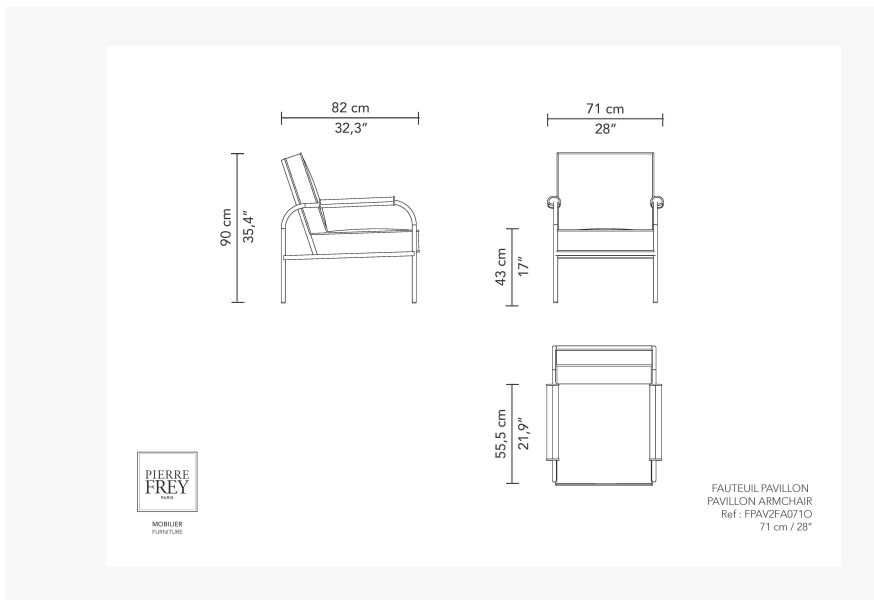

FPAV2FA0710 PAVILLON

FPAV2FA0710 -

Pierre Frey

CATÉGORIE	-
DESIGNER	Georges Djo Bourgeois
DIMENSIONS	L 71 x P 82 x H 90 cm
SPECIFICITÉS	Outdoor Déhoussable
POIDS	-
MÉTRAGE TISSUS	3,50 m

2 Couleurs

FPAV2FA

FPAV2FA07IO