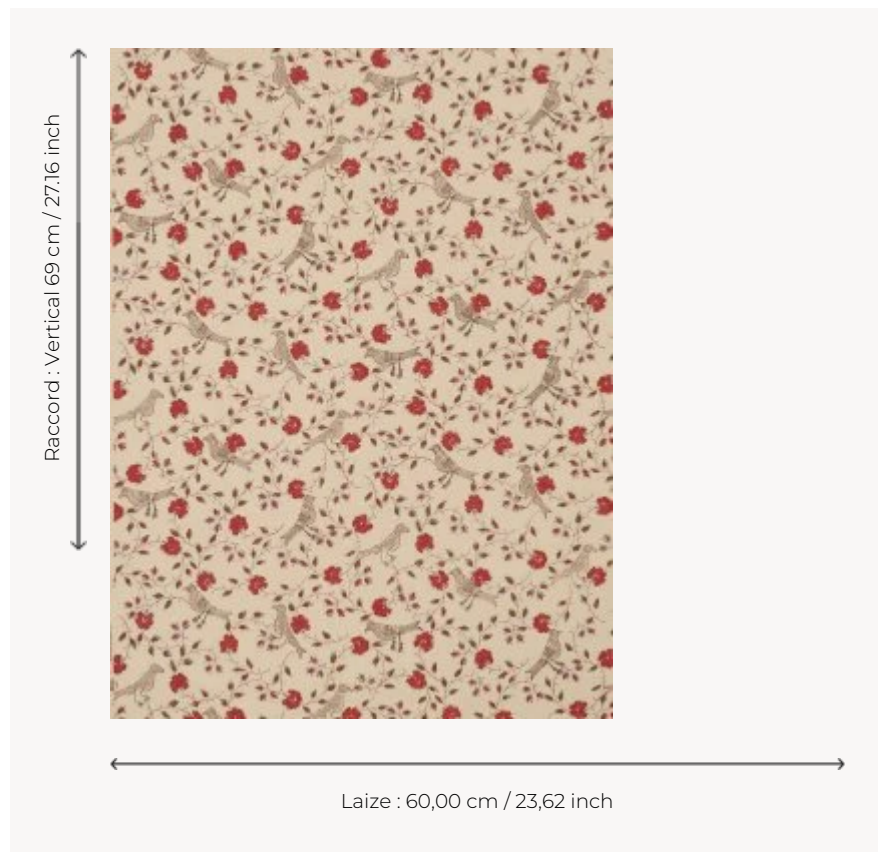

## BP203002 WALLPAPER BENGALI

Dessin d'Indienne, oiseaux et semis de fleurs. Papiers peints imprimés au cadre à la main. Non émarginés.

### BP203002 - Antique red

### Braquenié

<b>TYPE</b>	Papier peints imprimés petites largeurs
<b>UNITÉ DE VENTE</b>	Disponible au rouleau de 5,45 mts
<b>SUPPORT</b>	PAPIER
<b>COMPOSITION</b>	-
<b>LAIZE</b>	60 cm / 23,62 inch
<b>RACCORD</b>	V: 69 cm - 27,16 inch Raccord droit
<b>POIDS</b>	204 gr / m <sup>2</sup>
<b>ENTRETIEN</b>	
<b>EMARGEMENT</b>	Non émarginé
<b>POSE/DÉPOSE</b>	Encoller le papier Arrachable au mouillé
<b>CERTIFICATIONS</b>	EUROCLASS B-s1,d0 ASTM E84 Class A
<b>NOTES</b>	Décor imprimé au cadre plat à la main
<b>INFORMATIONS</b>	Temps de détrempe 2 minutes maximum Utiliser les repères pour faire le raccord lors de la pose. Pose en double coupe

## 5 Couleurs

BP203001  
Bone

BP203002  
Antique red

BP203003  
Pink

BP203004  
Old blue

BP203005  
Ochre