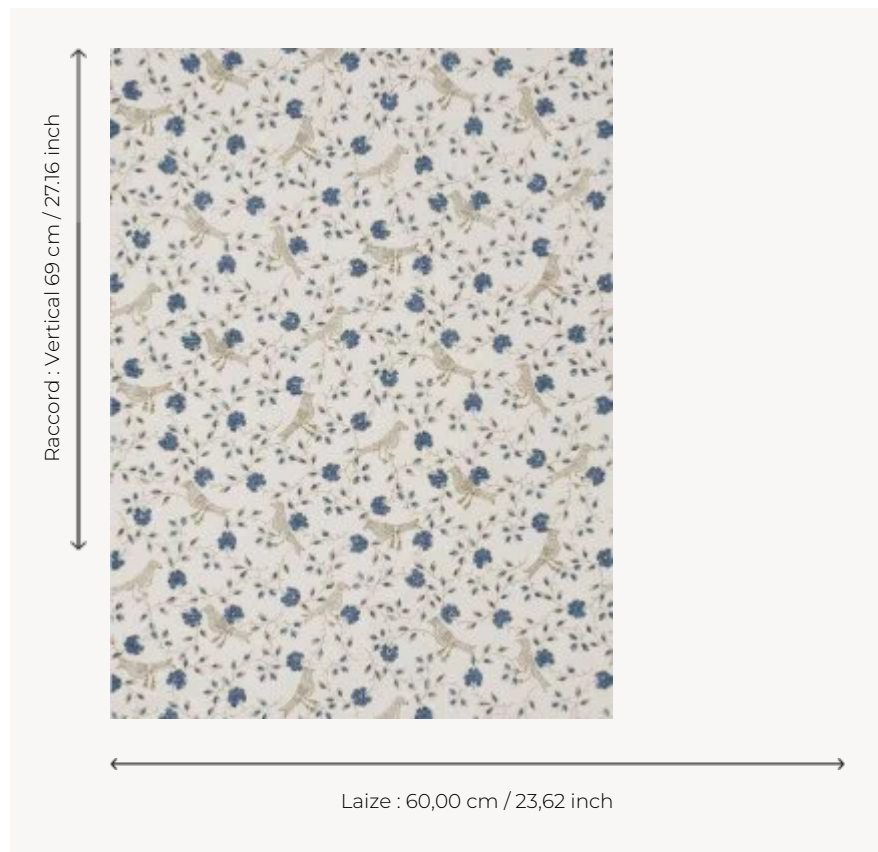

BP203004 WALLPAPER BENGALI

Dessin d'Indienne, oiseaux et semis de fleurs. Papiers peints imprimés au cadre à la main. Non émarginés.

BP203004 - Old blue

Braquenié

TYPE	Papier peints imprimés petites largeurs
UNITÉ DE VENTE	Disponible au rouleau de 5,45 mts
SUPPORT	PAPIER
COMPOSITION	-
LAIZE	60 cm / 23,62 inch
RACCORD	V: 69 cm - 27,16 inch Raccord droit
POIDS	204 gr / m ²
ENTRETIEN	
EMARGEMENT	Non émarginé
POSE/DÉPOSE	Encoller le papier Arrachable au mouillé
CERTIFICATIONS	EUROCLASS B-s1,d0 ASTM E84 Class A
NOTES	Décor imprimé au cadre plat à la main
INFORMATIONS	Temps de détrempe 2 minutes maximum Utiliser les repères pour faire le raccord lors de la pose. Pose en double coupe

5 Couleurs

BP203001
Bone

BP203002
Antique red

BP203003
Pink

BP203004
Old blue

BP203005
Ochre