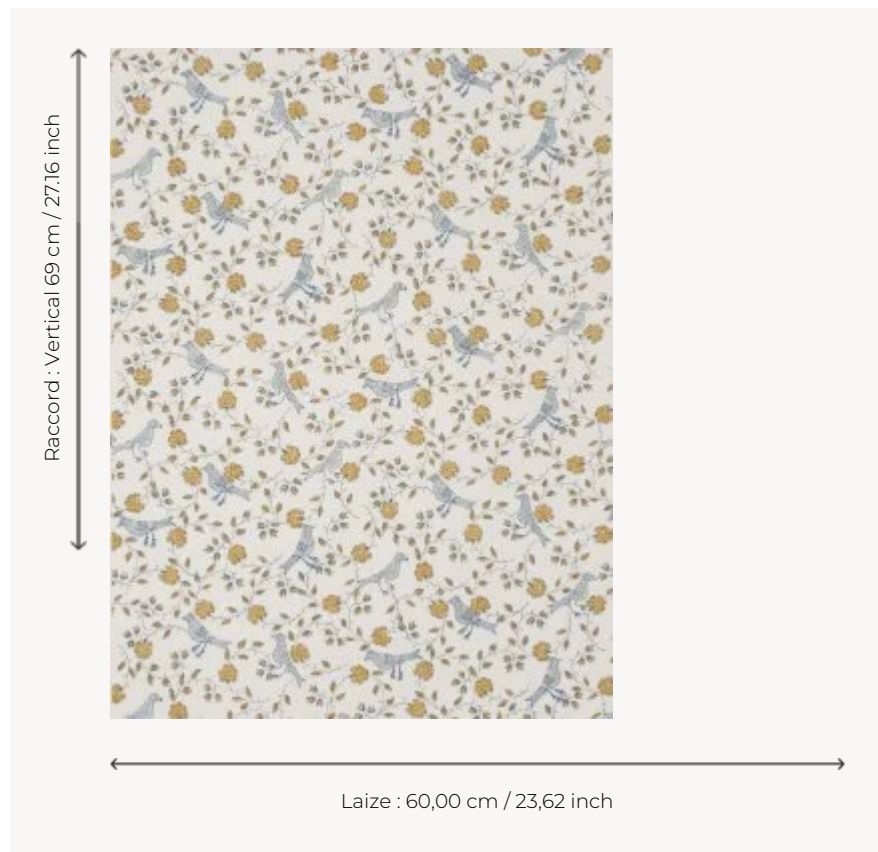

BP203005 WALLPAPER BENGALI

Dessin d'Indienne, oiseaux et semis de fleurs. Papiers peints imprimés au cadre à la main. Non émarginés.

BP203005 - Ochre

Braquenié

TYPE	Papier peints imprimés petites largeurs
UNITÉ DE VENTE	Disponible au rouleau de 5,45 mts
SUPPORT	PAPIER
COMPOSITION	-
LAIZE	60 cm / 23,62 inch
RACCORD	V: 69 cm - 27,16 inch Raccord droit
POIDS	204 gr / m ²
ENTRETIEN	
EMARGEMENT	Non émarginé
POSE/DÉPOSE	Encoller le papier Arrachable au mouillé
CERTIFICATIONS	EUROCLASS B-s1,d0 ASTM E84 Class A
NOTES	Décor imprimé au cadre plat à la main
INFORMATIONS	Temps de détrempe 2 minutes maximum Utiliser les repères pour faire le raccord lors de la pose. Pose en double coupe

5 Couleurs

BP203001
Bone

BP203002
Antique red

BP203003
Pink

BP203004
Old blue

BP203005
Ochre