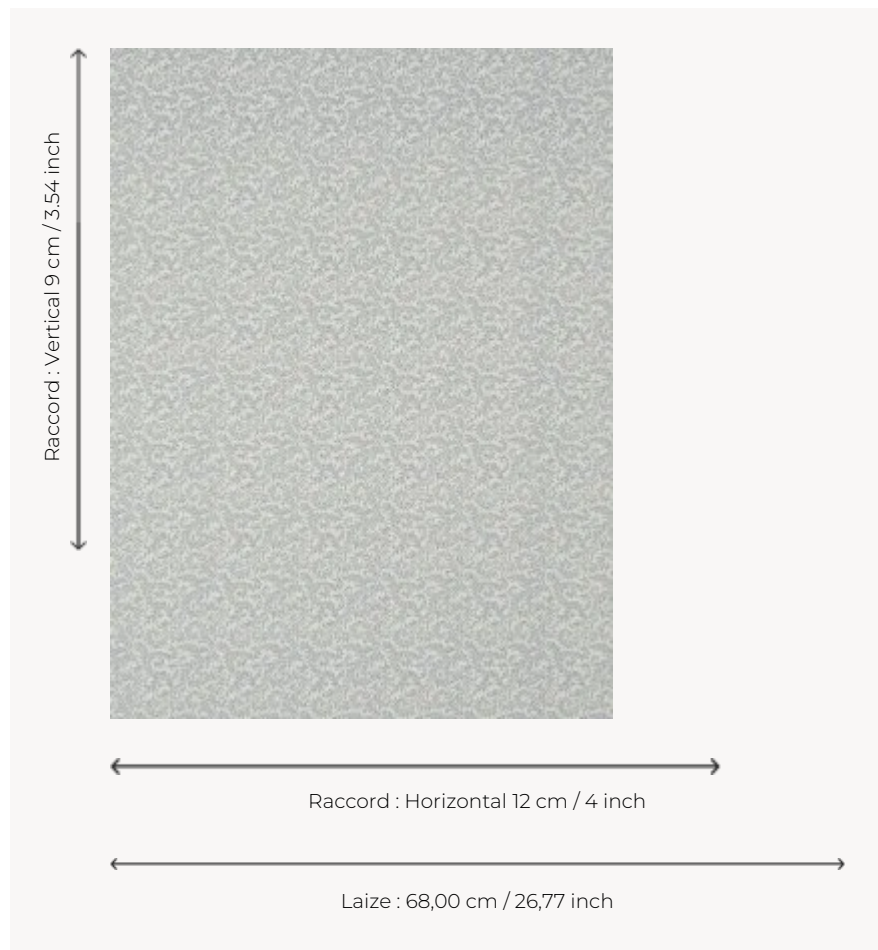

## BP205003 WALLPAPER VERMICULE

Petit ramage végétal typique des contre-fonds d'Indiennes. Papiers peints imprimés au cadre à la main.

### BP205003 - Old blue

### Braquenié

|                       |                                                              |
|-----------------------|--------------------------------------------------------------|
| <b>TYPE</b>           | Papiers peints imprimés petites largeurs                     |
| <b>UNITÉ DE VENTE</b> | Disponible au rouleau de 4,10 mts                            |
| <b>SUPPORT</b>        | PAPIER                                                       |
| <b>COMPOSITION</b>    | -                                                            |
| <b>LAIZE</b>          | 68 cm / 26,77 inch                                           |
| <b>RACCORD</b>        | H: 12 cm - 4,00 inch<br>V: 9 cm - 3,54 inch<br>Raccord droit |
| <b>POIDS</b>          | 170 gr / m <sup>2</sup>                                      |
| <b>ENTRETIEN</b>      |                                                              |
| <b>EMARGEMENT</b>     | Emargé                                                       |
| <b>POSE/DÉPOSE</b>    | Encoller le papier<br>Arrachable au mouillé                  |
| <b>CERTIFICATIONS</b> | EUROCLASS B-s1,d0<br>ASTM E84 Class A                        |
| <b>INFORMATIONS</b>   | Temps de détrempe 2 minutes maximum                          |

## 4 Couleurs

BP205001  
Antique red

BP205002  
Ochre

BP205003  
Old blue

BP205004  
Lavender