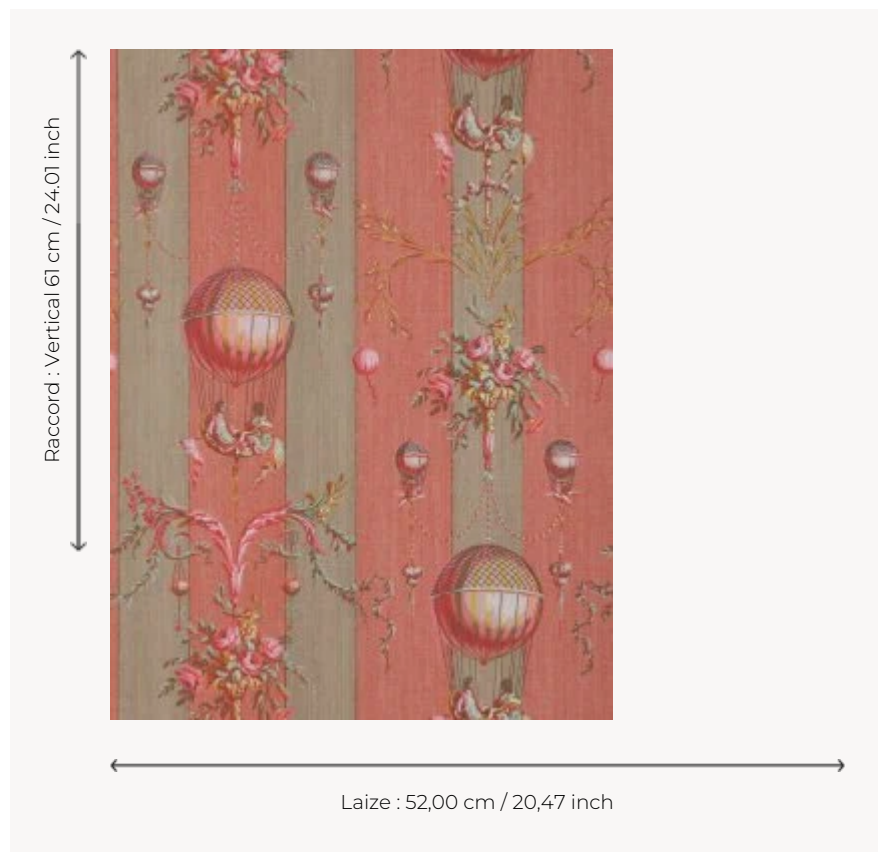

BP301003 WALLPAPER LA ROZIERE - FOND GISORS

Ce motif au ballon est caractéristique de la « ballomania » qui a gagné les Arts Décoratifs suite aux premiers vols des frères Montgolfier en 1783. Ce panneau arabesque reproduit le ballon utilisé aux Tuileries le 1er décembre.

BP301003 - Corail

Braquenié

TYPE	Papier peints imprimés petites largeurs
UNITÉ DE VENTE	Disponible au rouleau de 10,05 mts
SUPPORT	INTISSE
COMPOSITION	-
LAIZE	52 cm / 20,47 inch
RACCORD	V: 61 cm - 24,01 inch Raccord droit
POIDS	187 gr / m ²
ENTRETIEN	
EMARGEMENT	Emargé
POSE/DÉPOSE	Encoller le mur Arrachable à sec
CERTIFICATIONS	EUROCLASS B-s1,d0 ASTM E84 Class A
NOTES	Décor imprimé au cadre plat à la main

1 Couleurs

BP301003

Corail