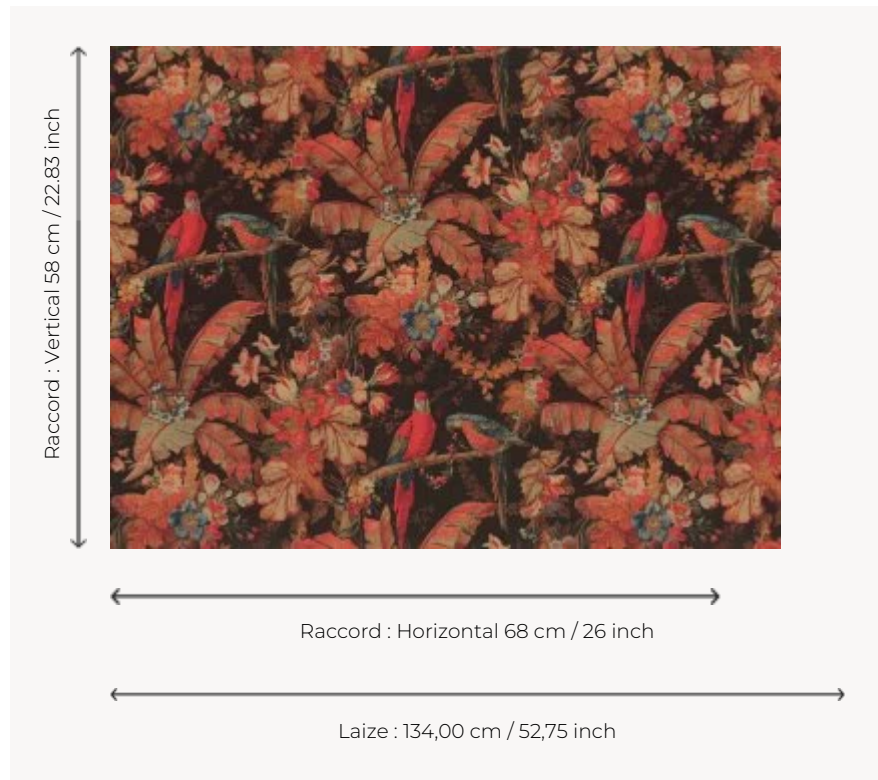

## BP314001 LA GRANDE VOLIERE

Sur cette reproduction d'une toile de laine imprimée à la planche de bois, des oiseaux exotiques grandeurs nature se mêlent au feuillage. Créant l'effet de surprise au milieu des végétaux, ces animaux à plumes vous invitent à l'aventure.

### BP314001 - Original

### Braquenié

<b>TYPE</b>	Papiers peints imprimés grande largeur
<b>UNITÉ DE VENTE</b>	Disponible au mètre
<b>SUPPORT</b>	INTISSE
<b>COMPOSITION</b>	-
<b>LAIZE</b>	134 cm / 52,75 inch
<b>RACCORD</b>	H: 68 cm - 26,00 inch V: 58 cm - 22,83 inch Raccord droit
<b>POIDS</b>	209 gr / m <sup>2</sup>
<b>ENTRETIEN</b>	
<b>EMARGEMENT</b>	Non émarginé
<b>POSE/DÉPOSE</b>	Encoller le mur Arrachable à sec
<b>CERTIFICATIONS</b>	EUROCLASS B-s1,d0
<b>NOTES</b>	Bonne solidité à la lumière
<b>INFORMATIONS</b>	Utiliser les repères pour faire le raccord lors de la pose. Pose en double coupe

# 1 Couleurs

BP314001  
Original