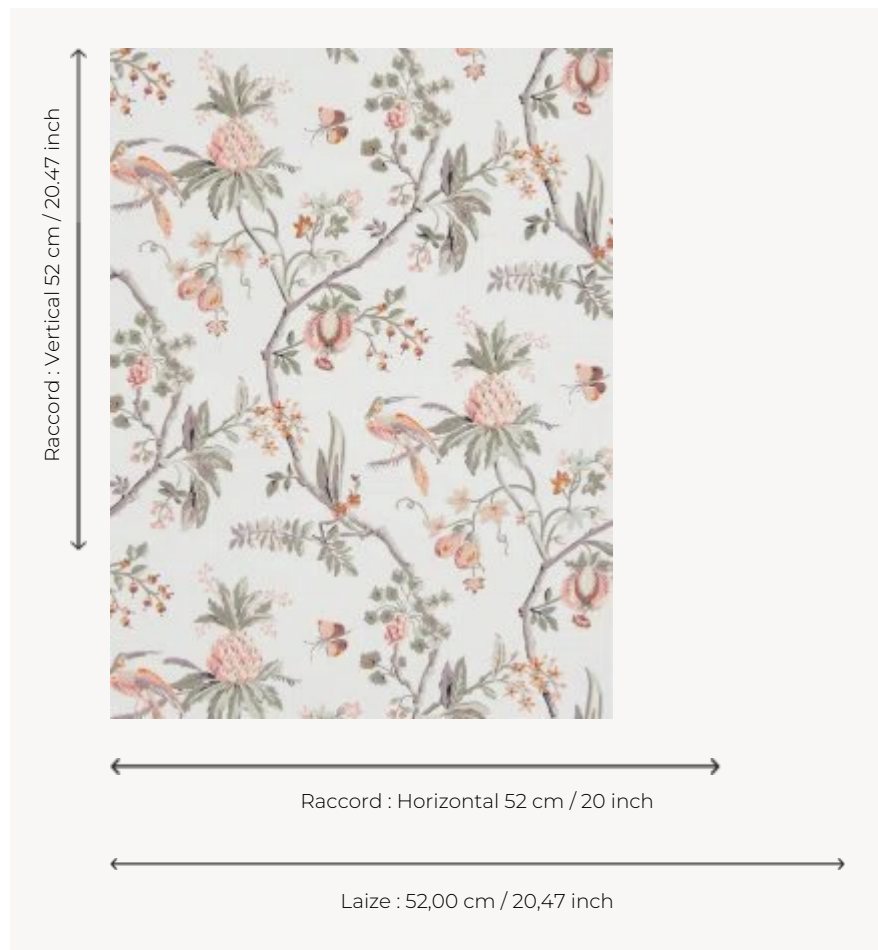

BP328001 LA COMEDIE

LA COMEDIE est à l'origine un papier peint imprimé rabouté du 18e siècle et réemployé pour un costume de scène. Le costume est conservé dans nos archives. Impression traditionnelle au cylindre.

BP328001 - Printemps

Braquenié

TYPE	Papier peints imprimés petites largeurs
UNITÉ DE VENTE	Disponible au rouleau de 10,05 mts
SUPPORT	INTISSE
COMPOSITION	-
LAIZE	52 cm / 20,47 inch
RACCORD	H: 52 cm - 20,00 inch V: 52 cm - 20,47 inch Raccord droit
POIDS	180 gr / m ²
ENTRETIEN	
EMARGEMENT	Emargé
POSE/DÉPOSE	Encoller le mur Arrachable à sec
CERTIFICATIONS	EUROCLASS B-s1,d0 ASTM E84 Class A
NOTES	Bonne solidité à la lumière Décor imprimé en technique traditionnelle
LIASSE	B9979PPBRAQ4