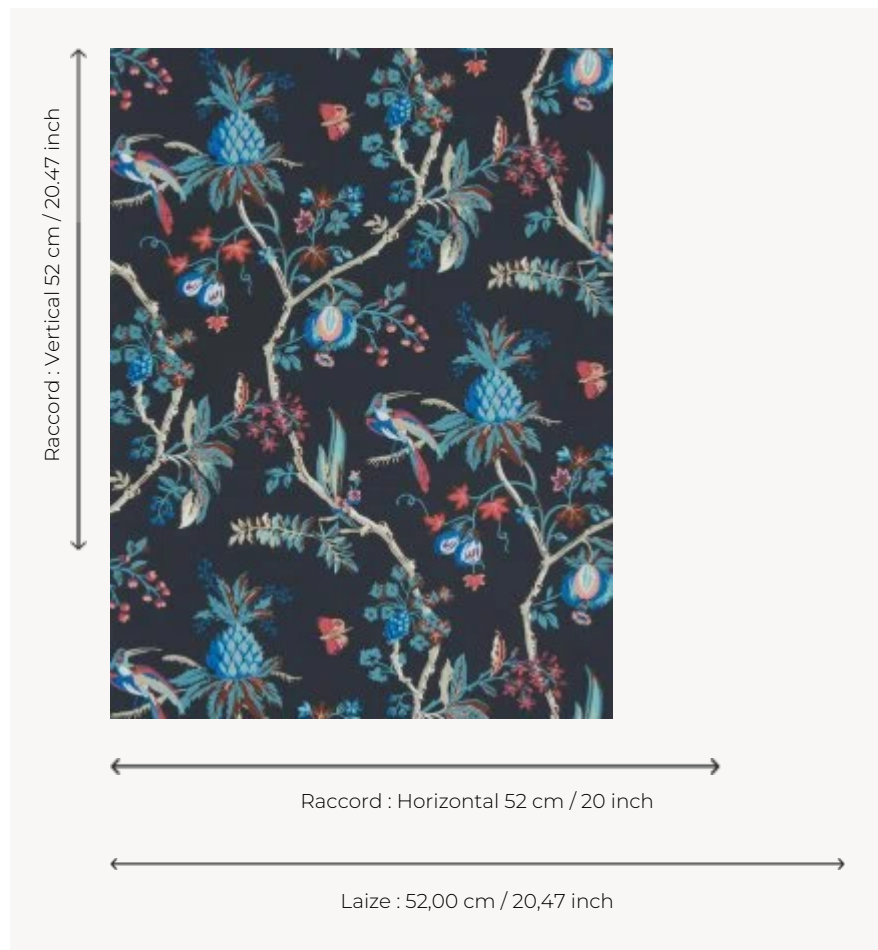

## BP328005 LA COMEDIE

LA COMEDIE est à l'origine un papier peint imprimé rabouté du 18e siècle et réemployé pour un costume de scène. Le costume est conservé dans nos archives. Impression traditionnelle au cylindre.

### BP328005 - Noir

### Braquenié

<b>TYPE</b>	Papier peints imprimés petites largeurs
<b>UNITÉ DE VENTE</b>	Disponible au rouleau de 10,05 mts
<b>SUPPORT</b>	INTISSE
<b>COMPOSITION</b>	-
<b>LAIZE</b>	52 cm / 20,47 inch
<b>RACCORD</b>	H: 52 cm - 20,00 inch V: 52 cm - 20,47 inch Raccord droit
<b>POIDS</b>	180 gr / m <sup>2</sup>
<b>ENTRETIEN</b>	
<b>EMARGEMENT</b>	Emargé
<b>POSE/DÉPOSE</b>	Encoller le mur Arrachable à sec
<b>CERTIFICATIONS</b>	EUROCLASS B-s1,d0 ASTM E84 Class A
<b>NOTES</b>	Bonne solidité à la lumière Décor imprimé en technique traditionnelle
<b>LIASSE</b>	B9979PPBRAQ4

## 6 Couleurs

BP328001  
Printemps

BP328002  
Multicolore

BP328003  
Jaune

BP328004  
Rouge

BP328005  
Noir

BP328006  
Bleu