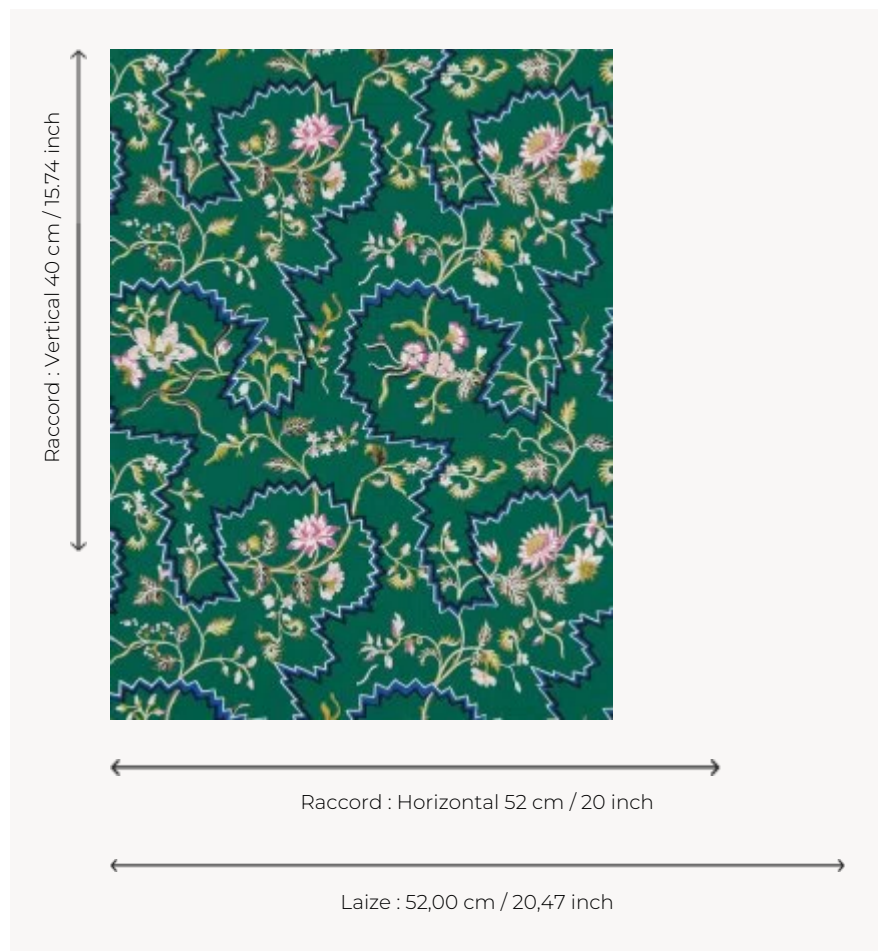

BP330004 LA PANNONIE

LA PANNONIE reproduit un papier peint du 18e siècle, imprimé à la planche de bois, conservé dans les archives de la Maison Pierre Frey. Cette réédition imprimée au cylindre se rapproche au plus près de la technique artisanale d'origine. Tissu coordonné existant sous la référence B7622.

BP330004 - Vert

Braquenié

TYPE	Papier peints imprimés petites largeurs
UNITÉ DE VENTE	Disponible au rouleau de 10,05 mts
SUPPORT	INTISSE
COMPOSITION	-
LAIZE	52 cm / 20,47 inch
RACCORD	H: 52 cm - 20,00 inch V: 40 cm - 15,74 inch Raccord droit
POIDS	180 gr / m ²
ENTRETIEN	
EMARGEMENT	Emargé
POSE/DÉPOSE	Encoller le mur Arrachable à sec
CERTIFICATIONS	EUROCLASS B-s1,d0 ASTM E84 Class A
NOTES	Bonne solidité à la lumière Décor imprimé en technique traditionnelle
LIASSE	B9979PPBRAQ4

4 Couleurs

BP330001
Printemps

BP330002
Original

BP330003
Bleu

BP330004
Vert