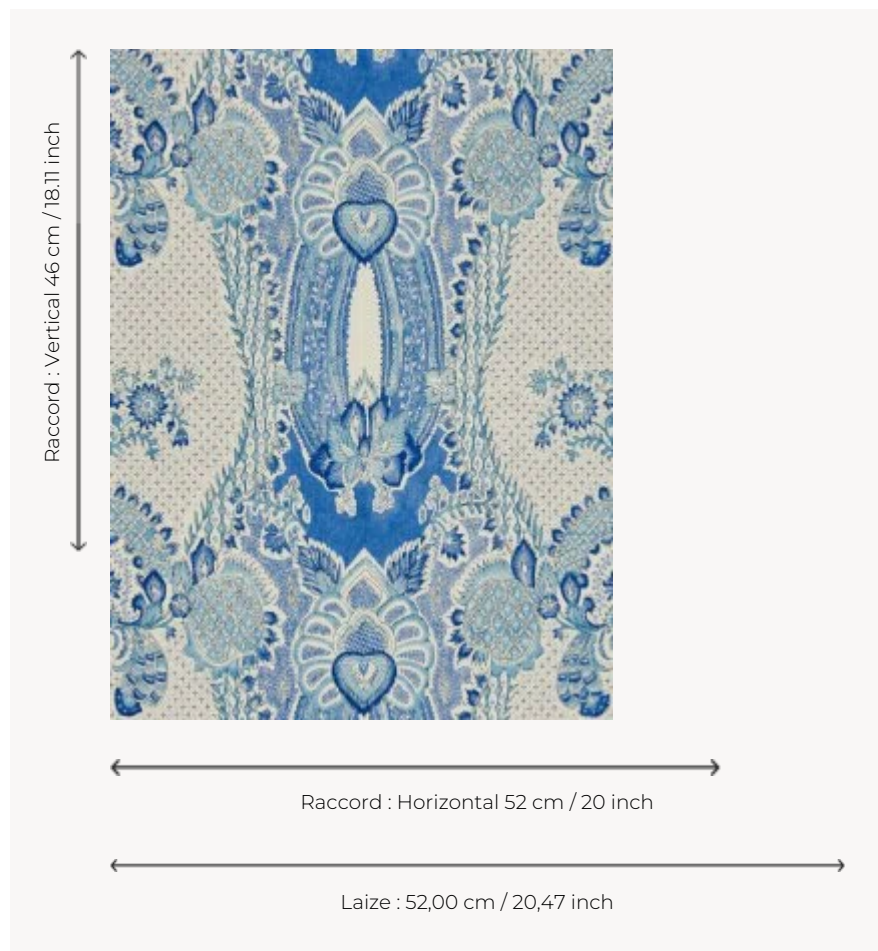

BP335001 LA VALETTE

Reproduction d'une toile peinte, teinte et imprimée au 18e siècle en Inde pour le marché européen, en raison de son motif à la dentelle inspiré des soieries françaises du début du 18e siècle. Elle est conservée dans les archives Braquenié depuis le 19e siècle.

BP335001 - Bleu

Braquenié

TYPE	Papier peints imprimés petites largeurs
UNITÉ DE VENTE	Disponible au rouleau de 10,05 mts
SUPPORT	INTISSE
COMPOSITION	-
LAIZE	52 cm / 20,47 inch
RACCORD	H: 52 cm - 20,00 inch V: 46 cm - 18,11 inch Raccord droit
POIDS	150 gr / m ²
ENTRETIEN	
EMARGEMENT	Emargé
POSE/DÉPOSE	Encoller le mur Arrachable à sec
CERTIFICATIONS	EUROCLASS B-s1,d0 ASTM E84 Class A
NOTES	Décor imprimé en technique traditionnelle
LIASSE	B9979PPBRAQ4

2 Couleurs

BP335001
Bleu

BP335003
Ciel