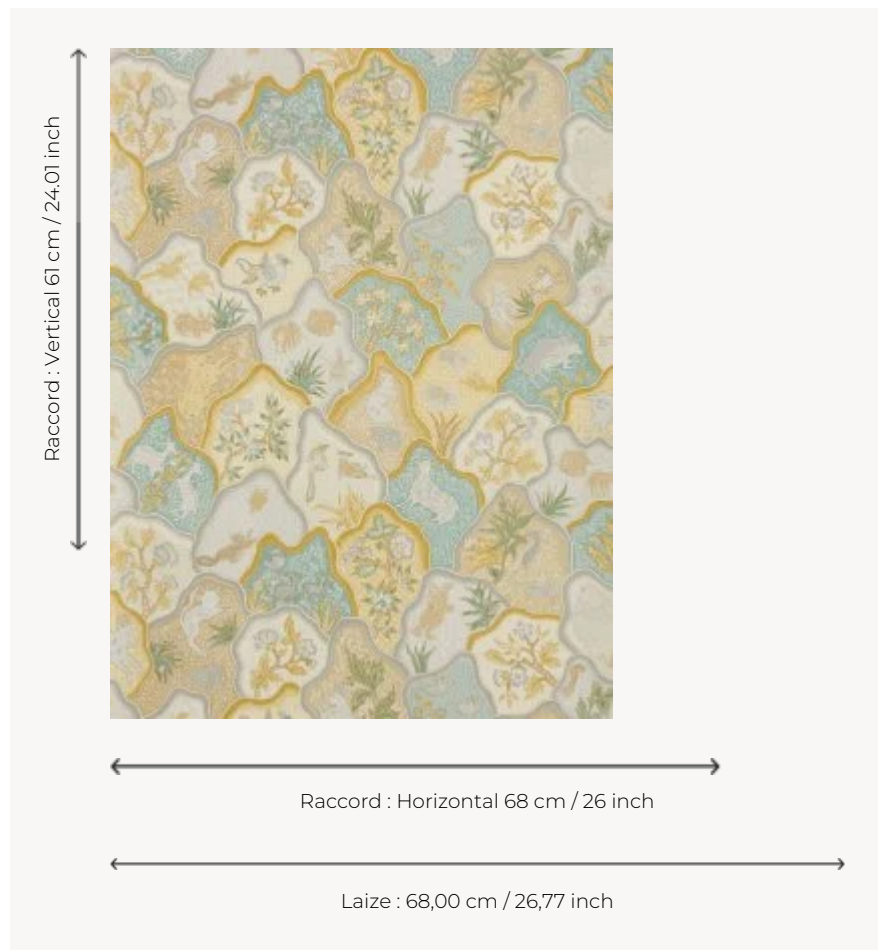

BP336001 TOILE DES INDES

TOILE DES INDES représente des scènes animales intégrées dans des tertres et s'inspire d'une toile emblématique de Braquenié. Impression sur support intissé doux.

BP336001 - Jaune

Braquenié

TYPE	Papier peints imprimés petites largeurs
UNITÉ DE VENTE	Disponible au rouleau de 10,05 mts
SUPPORT	INTISSE
COMPOSITION	-
LAIZE	68 cm / 26,77 inch
RACCORD	H: 68 cm - 26,00 inch V: 61 cm - 24,01 inch Raccord sauté
POIDS	150 gr / m ²
ENTRETIEN	
EMARGEMENT	Emargé
POSE/DÉPOSE	Encoller le mur Arrachable à sec
CERTIFICATIONS	EUROCLASS B-s1,d0 ASTM E84 Class A
NOTES	Décor imprimé en technique traditionnelle
LIASSE	B9979PPBRAQ4

1 Couleurs

BP336001
Jaune