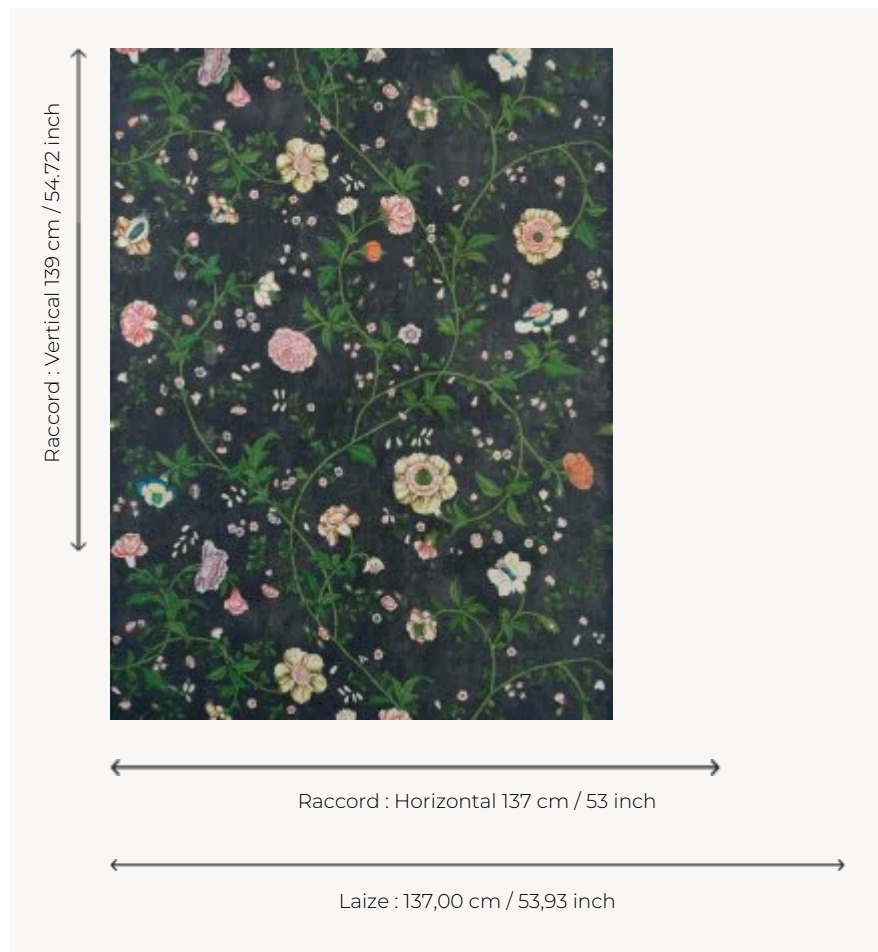

BP342001 LE PARAVENT CHINOIS IRISE

LE PARAVENT CHINOIS est une reproduction d'un paravent détenu par John Derian, célèbre décorateur américain. Chinoiserie florale datant du 18e siècle, le papier peint est décliné dans son coloris d'origine et dans 2 créations de la Maison. Il évoque également les soies peintes importées de Chine appelées Pékins. Cette coloration est imprimée sur support mica irisé. Imprimé sur un support intissé mat sous la référence BP338.

BP342001 - Prairie

Braquenié

TYPE	Papiers peints imprimés grande largeur
UNITÉ DE VENTE	Disponible au mètre
SUPPORT	INTISSE
COMPOSITION	-
LAIZE	137 cm / 53,93 inch
RACCORD	H: 137 cm - 53,00 inch V: 139 cm - 54,72 inch Raccord droit
POIDS	160 gr / m ²
ENTRETIEN	
EMARGEMENT	Pré-émargé
POSE/DÉPOSE	Encoller le mur Arrachable au mouillé
CERTIFICATIONS	EUROCLASS B-s1,d0
INFORMATIONS	Utiliser les repères pour faire le raccord lors de la pose. Pose en double coupe

1 Couleurs

BP342001
Prairie