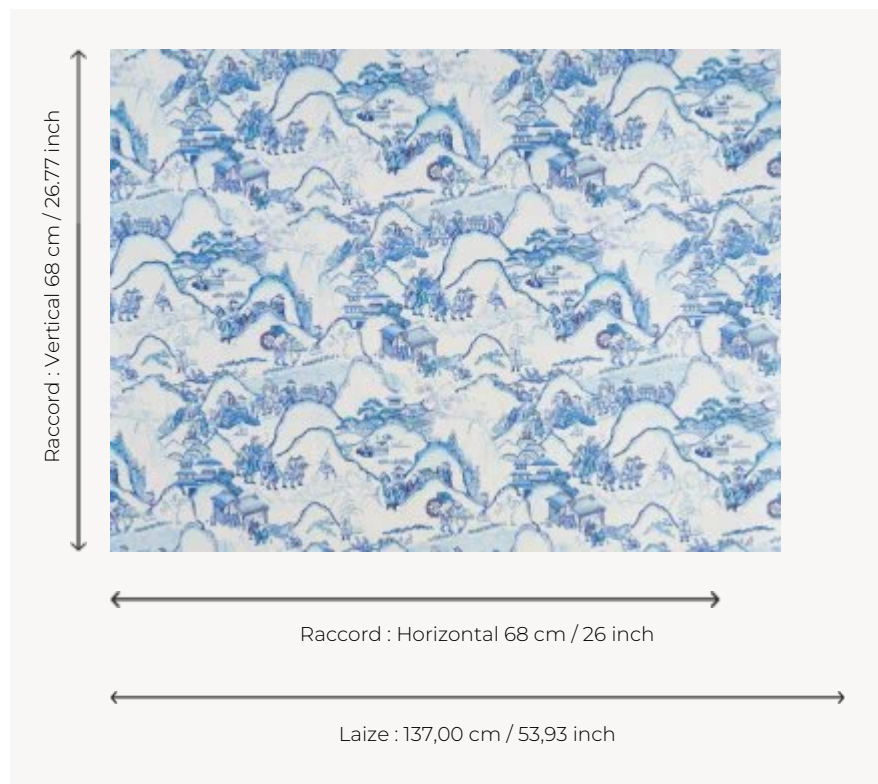

## BP343001 LES RIZIERES DE SHANGBAO NACRE

Inspiré de plusieurs planches extraites d'un recueil intitulé « dessins chinois » dont les modèles furent créés par Jean-Antoine Fraisse au 18e siècle pour les manufactures du Duc de Bourbon, ce dessin est totalement recomposé par Cédric Peltier. L'ouvrage est actuellement conservé au musée Condé de Chantilly. Imprimé sur un support nacré mica. Tissu coordonné sous la référence B7636.

### BP343001 - Bleu de chine

### Braquenié

<b>TYPE</b>	Papiers peints imprimés grande largeur
<b>UNITÉ DE VENTE</b>	Disponible au mètre
<b>SUPPORT</b>	INTISSE
<b>COMPOSITION</b>	-
<b>LAIZE</b>	137 cm / 53,93 inch
<b>RACCORD</b>	H: 68 cm - 26,00 inch V: 68 cm - 26,77 inch Raccord droit
<b>POIDS</b>	160 gr / m <sup>2</sup>
<b>ENTRETIEN</b>	
<b>EMARGEMENT</b>	Pré-émargé
<b>POSE/DÉPOSE</b>	Encoller le mur Arrachable au mouillé
<b>CERTIFICATIONS</b>	EUROCLASS B-s1,d0
<b>INFORMATIONS</b>	Utiliser les repères pour faire le raccord lors de la pose. Pose en double coupe
<b>LIASSE</b>	B9979PPBRAQ5

# 1 Couleurs

BP343001  
Bleu de chine