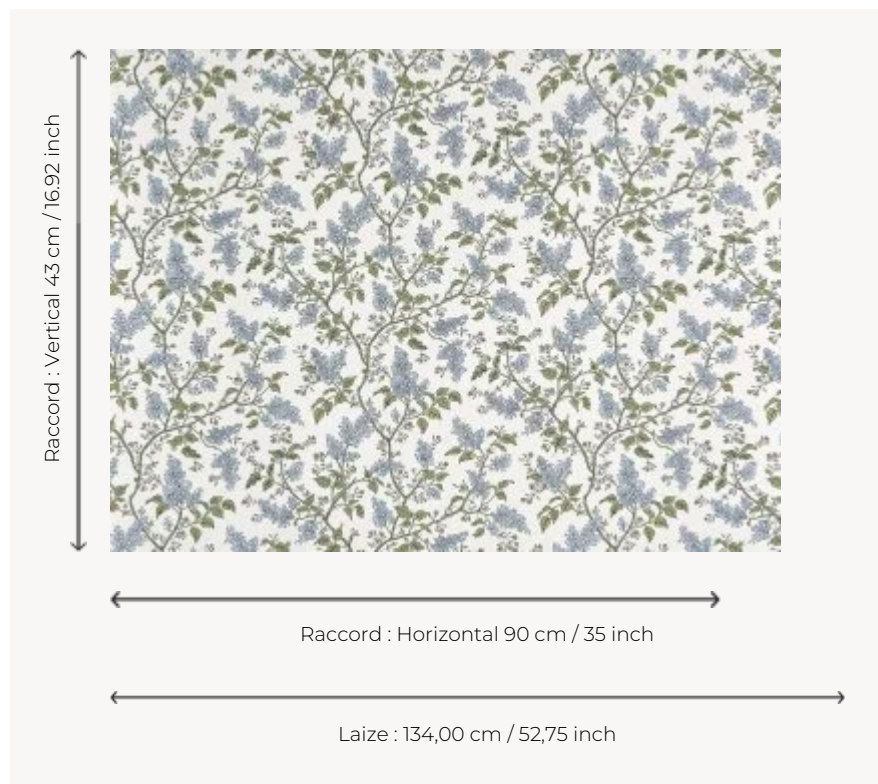

BP354003 LES LILAS

Ce très beau motif de Jouy dessinant des branches de lilas en fleur est imprimé sur un support en lin, contrecollé sur un intissé de grande qualité. Il fleurit depuis 2008 l'une des chambres du Petit Trianon où la Reine Marie-Antoinette aimait se retirer. Le document original, imprimé à la planche de bois vers 1773, est conservé au musée des Arts Décoratifs à Paris.

BP354003 - Ciel

Braquenié

TYPE	Papiers peints imprimés grande largeur - Tissus contrecollés
UNITÉ DE VENTE	Disponible au mètre
SUPPORT	INTISSE
COMPOSITION	100 % Lin
LAIZE	134 cm / 52,75 inch
RACCORD	H: 90 cm - 35,00 inch V: 43 cm - 16,92 inch Raccord sauté
POIDS	280 gr / m ²
ENTRETIEN	
EMARGEMENT	Emargé
POSE/DÉPOSE	Encoller le mur Arrachable au mouillé
CERTIFICATIONS	ASTM E84 Class A
LIASSE	B9979PPBRAQ9