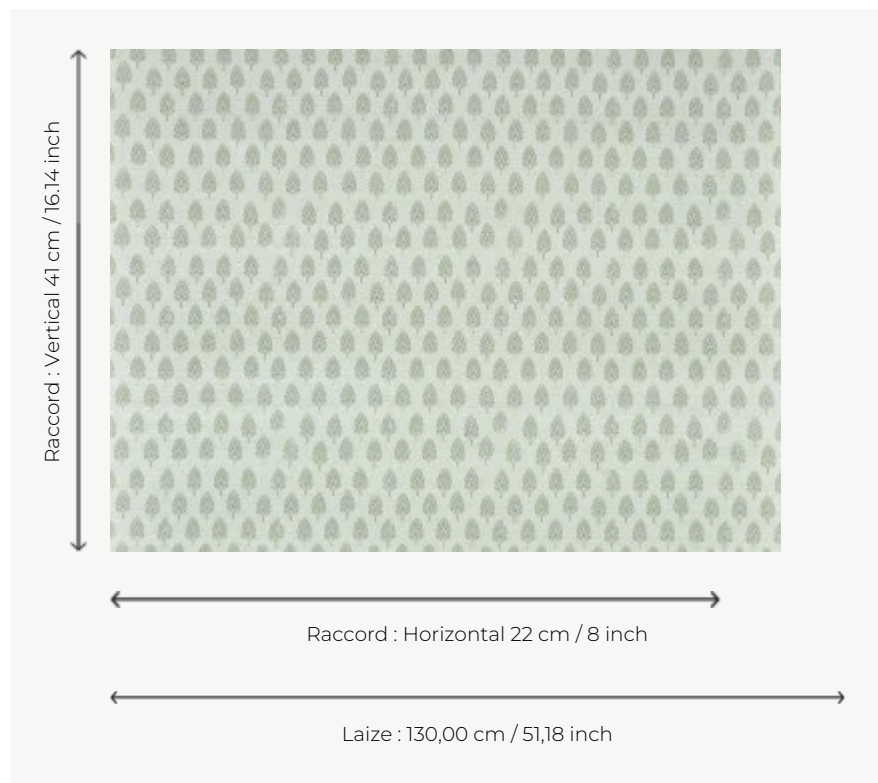

BP356002 VILLANDRY

Ce papier peint imprimé sur soie est inspiré d'un lampas de soie au décor de pommes de pin, utilisé pour un habit durant la première moitié du XVIIIe siècle, conservé dans les archives de la Maison. Coordonné au papier peint SHIVA BP334.

BP356002 - Celadon

Braquenié

TYPE	Papiers peints imprimés grande largeur - Tissus contrecollés
UNITÉ DE VENTE	Disponible au mètre
SUPPORT	INTISSE
COMPOSITION	100 % Soie
LAIZE	130 cm / 51,18 inch
RACCORD	H: 22 cm - 8,00 inch V: 41 cm - 16,14 inch Raccord droit
POIDS	218 gr / m ²
ENTRETIEN	
EMARGEMENT	Emargé
POSE/DÉPOSE	Encoller le mur Arrachable à sec
CERTIFICATIONS	EUROCLASS B-s1,d0 ASTM E84 Class A
INFORMATIONS	Irrégularité naturelle de la fibre Effet panneautage
LIASSE	B9979PPBRAQ9

2 Couleurs

BP356001
Nougat

BP356002
Celadon