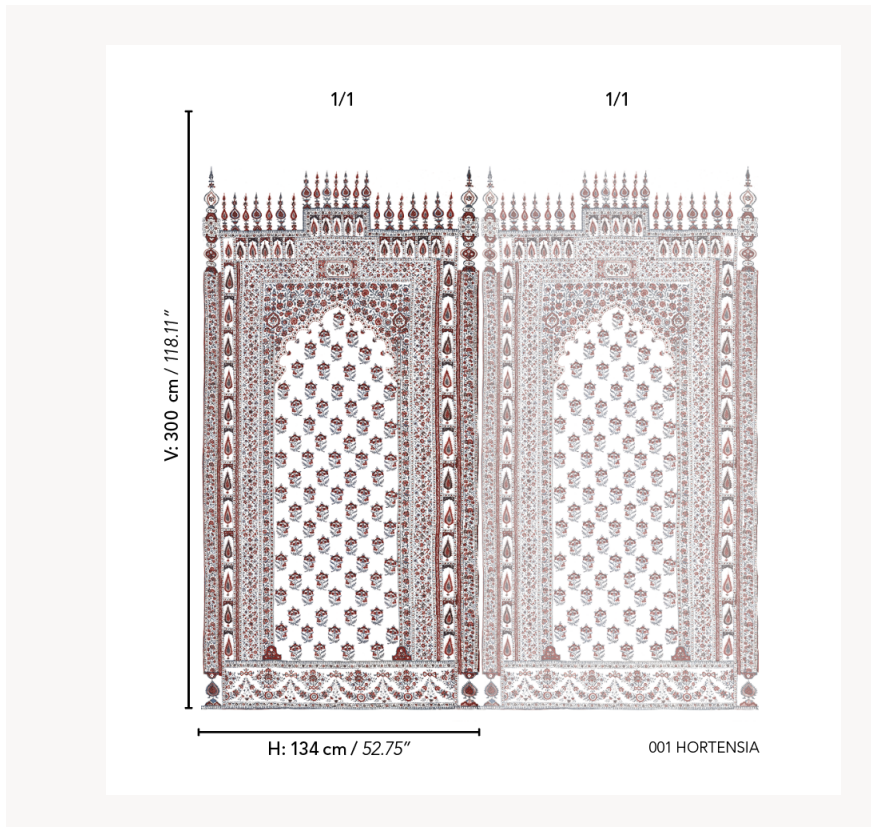

BP357001 MANDALAY

Ce panoramique reproduit un tapis de prière indien datant du début du XIXe siècle. Ce décor peint et imprimé présente un motif de mihrab aux bordures fleuries. Imprimé sur un lin contrecollé sur intissé, ce papier peint est également raccordable. Le motif central est proposé en coordonné sous la référence MANDALAY COORDONNE BP358.

BP357001 - Hortensia

Braquenié

TYPE	Papiers peints imprimés grande largeur - Papiers peints panoramiques - Tissus contrecollés
UNITÉ DE VENTE	Oeuvre complète 134 cm x 300 cm (1 lés de 134 cm x 300 cm)
SUPPORT	INTISSÉ
COMPOSITION	100 % Lin
LAIZE	134 cm / 52,75 inch
RACCORD	H: 134 cm - 52,00 inch V: 266 cm - 104,72 inch Raccord droit
POIDS	280 gr / m ²
ENTRETIEN	
EMARGEMENT	Emargé
POSE/DÉPOSE	Encoller le mur Arrachable au mouillé
CERTIFICATIONS	ASTM E84 Class A
NOTES	Vendu en oeuvre complète
INFORMATIONS	1 rouleau = 1 panneau

1 Couleurs

BP357001
Hortensia