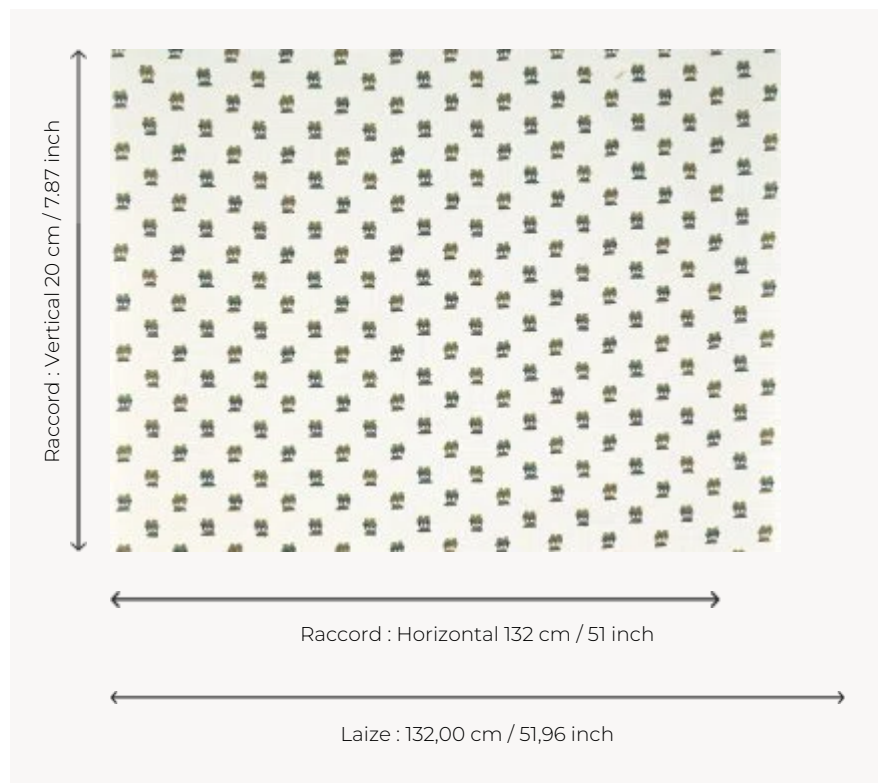

## BP359001 LES PALMIERS DE COMOGLIO

Dessin emblématique de Comoglio, ce semis de palmiers au charme certain reprend vie ici grâce à une broderie sur toile de lin au caractère naïf et authentique. Papier peint contrecollé sur intissé.  
Coordonné au tissu LES PALMIERS DE COMOGLIO B7699.

### Braquenié

<b>TYPE</b>	Broderies - Motifs à relief - Tissus contrecollés
<b>UNITÉ DE VENTE</b>	Disponible au mètre
<b>SUPPORT</b>	PAPIER
<b>COMPOSITION</b>	81 % Lin - 19 % Polyester
<b>LAIZE</b>	132 cm / 51,96 inch
<b>RACCORD</b>	H: 132 cm - 51,00 inch V: 20 cm - 7,87 inch Raccord sauté
<b>POIDS</b>	420 gr / m <sup>2</sup>
<b>ENTRETIEN</b>	
<b>EMARGEMENT</b>	Emargé
<b>POSE/DÉPOSE</b>	Encoller le papier Arrachable au mouillé
<b>INFORMATIONS</b>	Effet panneautage Revêtement mural brodé. Rendu irrégulier lié à une fabrication artisanale
<b>LIASSE</b>	B9979PPBRAQ9

# 1 Couleurs

BP359001  
Palmeraie