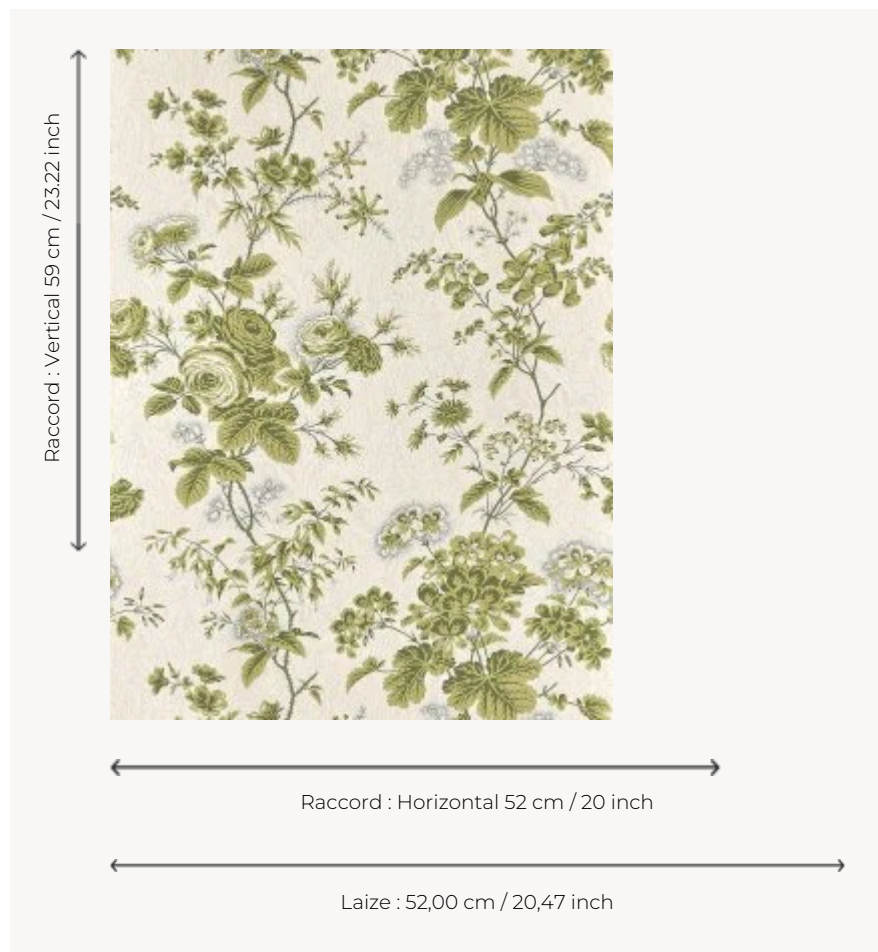

BP362004 URSULINE

Décor fleuri de géraniums, fuchsias, roses et bruyères posé sur un fond picoté. A l'origine, ce décor était imprimé sur une courtepointe matelassée et piquée du milieu du XIXe siècle, conservée dans le fonds patrimonial de la Maison. L'authenticité de l'archive est respectée par le choix d'une impression au cadre plat semi-automatique.

BP362004 - Vert

Braquenié

TYPE	Papier peints imprimés petites largeurs
UNITÉ DE VENTE	Disponible au rouleau de 10,05 mts
SUPPORT	INTISSE
COMPOSITION	-
LAIZE	52 cm / 20,47 inch
RACCORD	H: 52 cm - 20,00 inch V: 59 cm - 23,22 inch Raccord droit
POIDS	147 gr / m ²
ENTRETIEN	
EMARGEMENT	Emargé
POSE/DÉPOSE	Encoller le mur Arrachable au mouillé
CERTIFICATIONS	EUROCLASS B-s1,d0 ASTM E84 Class A
NOTES	Support non feu Décor imprimé en technique traditionnelle
LIASSE	B9979PPBRAQ9

4 Couleurs

BP362001
Rouge

BP362002
Mauve

BP362003
Bleu

BP362004
Vert