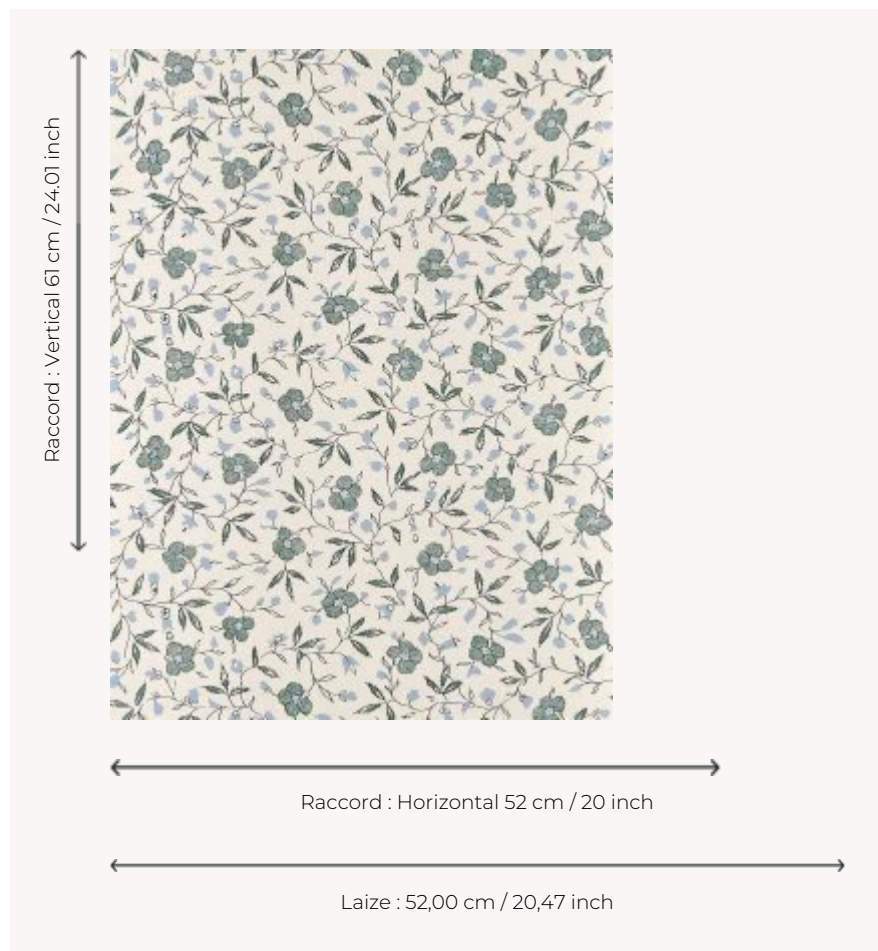

## BP363001 MARIGOLD

Petit motif d'œillet, fleur de l'Inde encore appelée Marigold. Elle est ici imprimée au cadre plat semi-automatique lui donnant un aspect d'impression à la planche de bois comme sur le document d'origine, une courtepointe matelassée et piquée, conservée dans les archives de la Maison.

### BP363001 - Emeraude

### Braquenié

<b>TYPE</b>	Papier peints imprimés petites largeurs
<b>UNITÉ DE VENTE</b>	Disponible au rouleau de 10,05 mts
<b>SUPPORT</b>	INTISSE
<b>COMPOSITION</b>	-
<b>LAIZE</b>	52 cm / 20,47 inch
<b>RACCORD</b>	H: 52 cm - 20,00 inch V: 61 cm - 24,01 inch Raccord droit
<b>POIDS</b>	147 gr / m <sup>2</sup>
<b>ENTRETIEN</b>	
<b>EMARGEMENT</b>	Emargé
<b>POSE/DÉPOSE</b>	Encoller le mur Arrachable au mouillé
<b>CERTIFICATIONS</b>	EUROCLASS B-s1,d0 ASTM E84 Class A
<b>NOTES</b>	Support non feu Décor imprimé en technique traditionnelle
<b>LIASSE</b>	B9979PPBRAQ9

## 5 Couleurs

BP363001  
Emeraude

BP363002  
Cumin

BP363003  
Guimauve

BP363004  
Epice

BP363005  
Piment