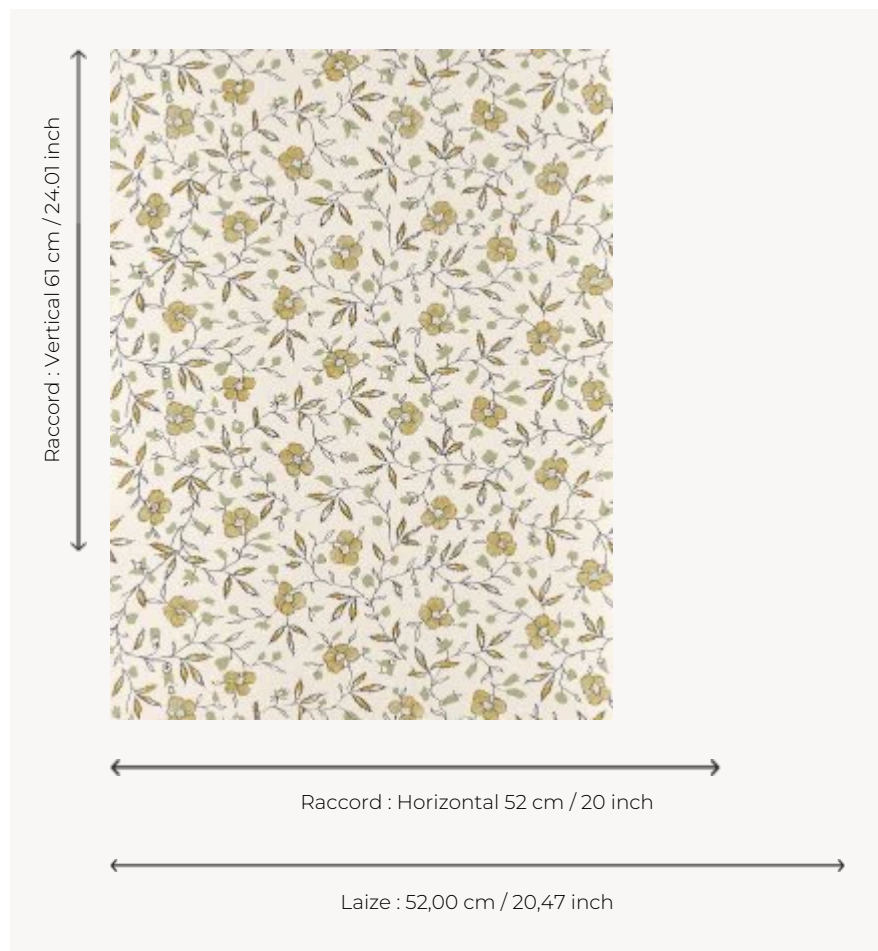

BP363002 MARIGOLD

Petit motif d'œillet, fleur de l'Inde encore appelée Marigold. Elle est ici imprimée au cadre plat semi-automatique lui donnant un aspect d'impression à la planche de bois comme sur le document d'origine, une courtepointe matelassée et piquée, conservée dans les archives de la Maison.

BP363002 - Cumin

Braquenié

TYPE	Papier peints imprimés petites largeurs
UNITÉ DE VENTE	Disponible au rouleau de 10,05 mts
SUPPORT	INTISSE
COMPOSITION	-
LAIZE	52 cm / 20,47 inch
RACCORD	H: 52 cm - 20,00 inch V: 61 cm - 24,01 inch Raccord droit
POIDS	-
ENTRETIEN	
EMARGEMENT	Emargé
POSE/DÉPOSE	Encoller le mur Arrachable au mouillé
CERTIFICATIONS	EUROCLASS B-s1,d0 ASTM E84 Class A
NOTES	Support non feu Décor imprimé en technique traditionnelle
LIASSE	B9979PPBRAQ9

5 Couleurs

BP363001
Emeraude

BP363002
Cumin

BP363003
Guimauve

BP363004
Epice

BP363005
Piment