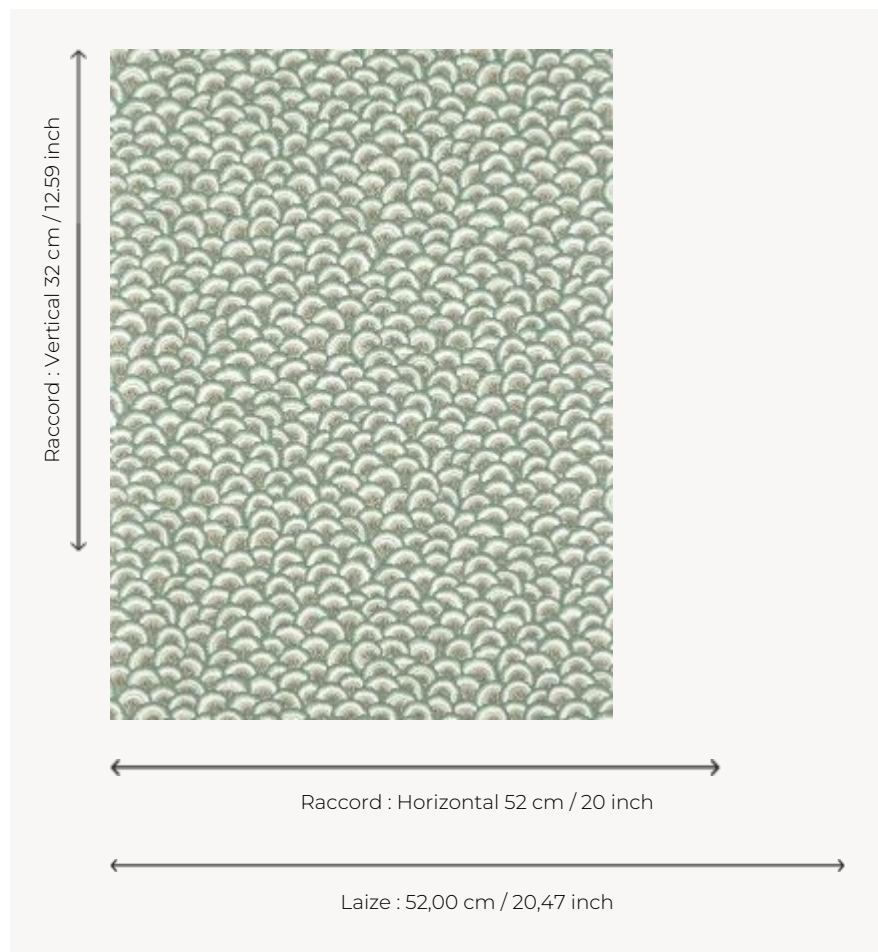

BP365005 PONTCHARTRAIN COORDONNE

Motif d'écailles imbriquées typique des tertres des arbres de vie indiens du XVIIIe siècle. L'impression traditionnelle au cylindre retranscrit parfaitement l'esprit artisanal des productions indiennes imprimées à la planche de bois. Le dessin coordonné existe également en broderie et en panneau imprimé.

BP365005 - Celadon

Braquenié

TYPE	Papier peints imprimés petites largeurs
UNITÉ DE VENTE	Disponible au rouleau de 10,05 mts
SUPPORT	INTISSE
COMPOSITION	-
LAIZE	52 cm / 20,47 inch
RACCORD	H: 52 cm - 20,00 inch V: 32 cm - 12,59 inch Raccord droit
POIDS	155 gr / m ²
ENTRETIEN	
EMARGEMENT	Emargé
POSE/DÉPOSE	Encoller le mur Arrachable à sec
CERTIFICATIONS	EUROCLASS B-s1,d0 ASTM E84 Class A
NOTES	Support non feu Bonne solidité à la lumière Décor imprimé en technique traditionnelle
LIASSE	B9979PPBRAQ9

6 Couleurs

BP365001
Pivoine

BP365002
Guimauve

BP365003
Miel

BP365004
Anis

BP365005
Celadon

BP365006
Ciel